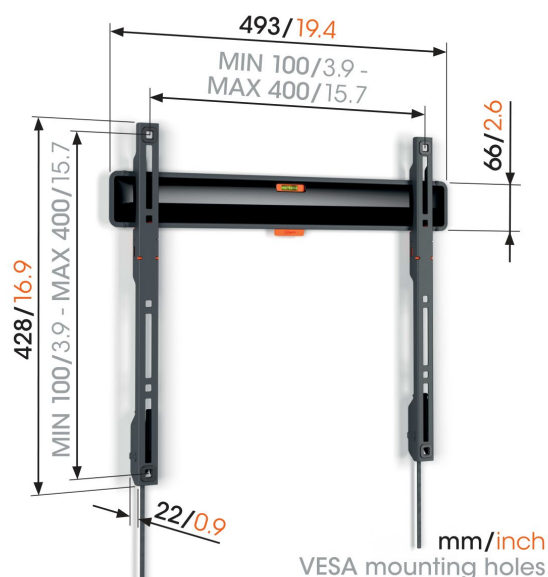

TVM 3401 Stationært vægbeslag til tv

Største fordele

- Som et maleri: kun 2,2 cm fra væggen
- Lås dit TV med ét enkelt klik gennem ClickLoc™
- Vaterpas inkluderet
- Beskyttende TV-puder – Beskyt bagsiden af dit TV med bløde og beskyttende puder
- Nem kabeladgang

Stilfuldt og sikkert: Fladt TV-vægbeslag til TV'er fra 32" til 77"

Vil du montere dit fladskærms-TV stilfuldt og sikkert på væggen? Med dette COMFORT Fixed TV-vægbeslag vælger du design og sikkerhed. TV-vægbeslaget er velegnet til TV'er fra 32" til 77", der vejer op til 50 kg. Det sidder fladt mod væggen. Monter dit TV kun 2,2 cm fra væggen. KOMFORT Fixed TV-vægbeslag kan ikke drejes eller tiltes. Så hvis du altid sidder lige foran dit TV, er dette det perfekte vægbeslag til dig.

TVM 3401 Stationært vægbeslag til tv

Specifikationer

Varenummer	3834010
Farve	Sort
EAN enkelt pakke	8712285349829
Produktstørrelse	M
Højde	428
Bredde	493
TÜV-certificeret	Ja
Garanti	10 år
Min. skærmstørrelse	32
Maks. skærmstørrelse	77
Maks. vægtbelastning (kg/Lbs)	50 / 110.23
Min. hulmønster	100mm x 100mm
Maks. hulmønster	400mm x 400mm
Maks. boltstørrelse	M8
Maks. højde på grænseflade (mm)	428
Maks. bredde på grænseflade (mm)	493
Certificeringer	TÜV
Max. horizontal hole pattern (mm)	400
Max. vertical hole pattern (mm)	400
Min. afstand til væggen (mm / inch)	22 / 0.87
Min. horizontal hole pattern (mm)	100
Min. vertical hole pattern (mm)	100
Serviceposition	Ja
Vaterpas medfølger	Ja
Universelt eller fast hulmønster	Universal