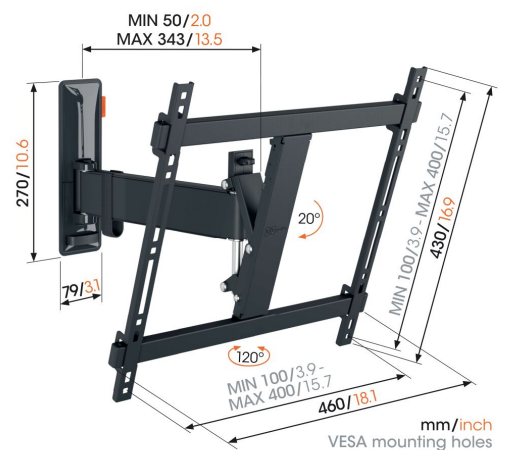

TVM 3425 Fuldt bevægeligt tv-vægbeslag

Største fordele

- OneFinger™ Movement - Drej din TV ubesværet i enhver position
- Hold dit TV i konstant vatter (vandret og lodret)
- Kabelklem medfølger: Før dine kabler fra TV til væg
- Familievenlig TV-oplevelse – let at bruge, sikkert for din familie
- Drej nemt dit tv op til 120°

Stilfuldt og sikkert: Fuldt bevægeligt TV-vægbeslag til TV'er fra 32" til 65"

Med dette stilfulde COMFORT Full-Motion TV-vægbeslag vælger du sikkerhed, design og visningskomfort. Intensiv brug er ikke noget problem for dette robuste vægbeslag. Det gør det ideelt til familier med børn. Du kan dreje vægbeslaget op til 120° og tilte det 20°. Dette gør det nemt at skabe den ideelle visningsvinkel. TV-vægbeslaget er velegnet til TV'er fra 32" til 65", der vejer op til 25 kg.

TVM 3425 Fuldt bevægeligt tv-vægbeslag

Specifikationer

Min. skærmstørrelse	32
Maks. skærmstørrelse	65
Min. hulmønster	100mm x 100mm
Maks. hulmønster	400mm x 400mm
Min. horizontal hole pattern (mm)	100
Max. horizontal hole pattern (mm)	400
Min. vertical hole pattern (mm)	100
Max. vertical hole pattern (mm)	400
Universelt eller fast hulmønster	Universal
Maks. højde på grænseflade (mm)	430
Maks. bredde på grænseflade (mm)	460
Maks. vægtbelastning (kg)	25
Maks. vægtbelastning (Lbs)	55.12
Drej	Bevægelse (op til 120°)
Antal drejepunkter	2
Vip	Vip op til 20°
Kabelstyring	Kabelklips
Vaterpas medfølger	Ja
Højde	430
Bredde	460
Varenummer	3834250
EAN enkelt pakke	8712285347764
Farve	Sort
Certificeringer	EPD TÜV
Garanti	10 år