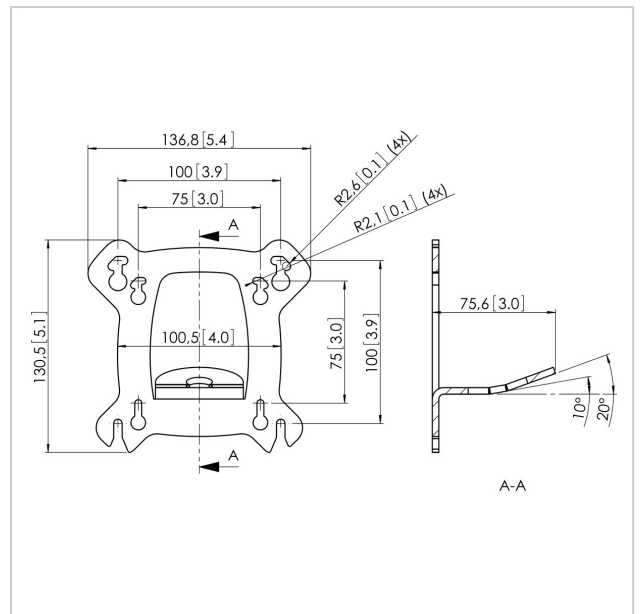

PFI 3010 Display interface

Artikelnummer (SKU) 7230100
Kleur Zwart

Belangrijke voordelen

- Waterpas maken na montage
- Trapsgewijze kantelfunctie

De PFI 3010 Display-interface maakt deel uit van het modulaire Connect-it systeem waarmee u uw eigen plafondoplossing voor kleine tot middelgrote displays kunt creëren.

De PFI 3010 is geschikt voor kleine tot middelgrote displays (VESA 75x75, 100x100 mm) tot 30 kg. Deze interface is voorzien van een nivellerings- en kantelfunctie (incrementeel 0-10-20°).

PFI 3010 Display interface

VOGEL'S HOLDING BV 2019 (c) Alle rechten voorbehouden.
Drukfouten, technische aanpassingen en prijswijzigingen
voorbehouden.
Datum: 2019-05-10

www.vogels.com

Specificaties

Numer producttype	PFI 3010
Artikelnummer (SKU)	7230100
Kleur	Zwart
EAN enkele doos	8712285317262
TÜV-gecertificeerd	Ja
Kantelen	Kantelsysteem tot 20°
Garantie	5 jaar
Max. laadgewicht (kg)	30
Max. formaat bout	M6
Max. hoogte van interface (mm)	130
Max. breedte van interface (mm)	137