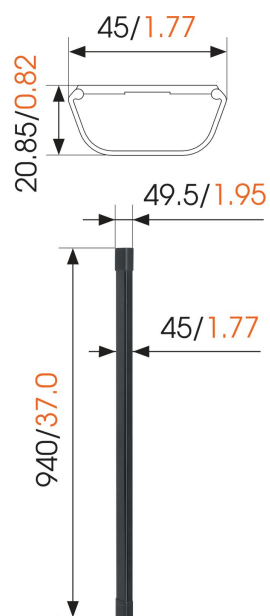

CABLE 4 Kabelsøjler (hvid)

Største fordele

- Nem installation: boreskabelon medfølger
- Kun 2 cm fra væggen
- Slankt og elegant design
- Skjul dine kabler med stil

Med Vogel's kabelskjulere kan du skjule alle kabler sikkert og ryddeligt.

mm/inch

CABLE 4 Kabelsøjler (hvid)

Specifikationer

Varenummer	8357401
Farve	Hvid
EAN enkelt pakke	8712285321443
TÜV-certificeret	Nej
Garanti	Livstid
Kabeldækslængde (cm)	94 cm
Max. number of cables to hold	Op til 4 kabler