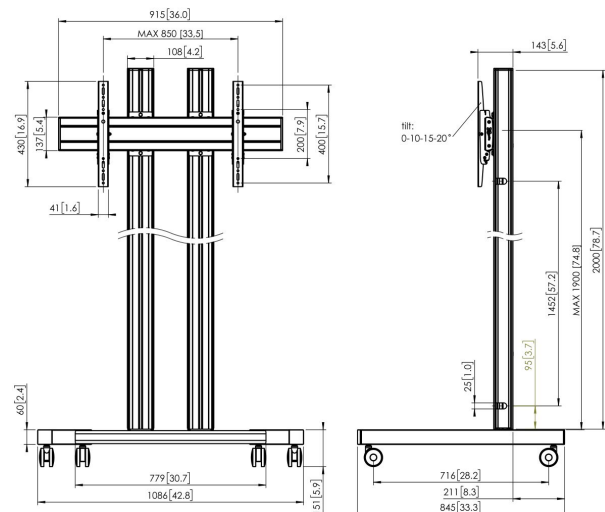

## TD2084S Display trolley ≥65" (zilver)

### Trolley kit TD2084

Grootte display: >65" 65" Montage: 800x400 Max. gewicht: 150 kg - 330 lbs Kit bevat: • 1x PFT 8530 Trolleyframe • 2x PUC 2720 buis 200 cm • 1x PFB 3409 Display interface plaat • 1x PFS 3204 Display interface strips

# Specificaties

Artikelnummer (SKU)	7953094
Kleur	Zilver
EAN enkele doos	8712285333323
Hoogte	2151
Breedte	1086
Diepte	845
TÜV-gecertificeerd	Ja
Kantelen	Kantelsysteem -3°/+3°
Garantie	5 jaar
Max. laadgewicht (kg)	150
Min. hole pattern	100mm x 100mm
Max. hole pattern	850mm x 400mm
Max. formaat bout	M8
Max. hoogte van interface (mm)	430
Max. breedte van interface (mm)	915
Max. afstand tot vloer vanaf midden beeldscherm (mm)	2151
Max. horizontaal gatenpatroon (mm)	850
Max. verticaal gatenpatroon (mm)	400
Min. horizontaal gatenpatroon (mm)	100
Min. grootte beeldscherm (inch)	65
Min. verticaal gatenpatroon (mm)	100
Min. laadgewicht (kg)	81
Universeel of vast gatenpatroon	Universeel