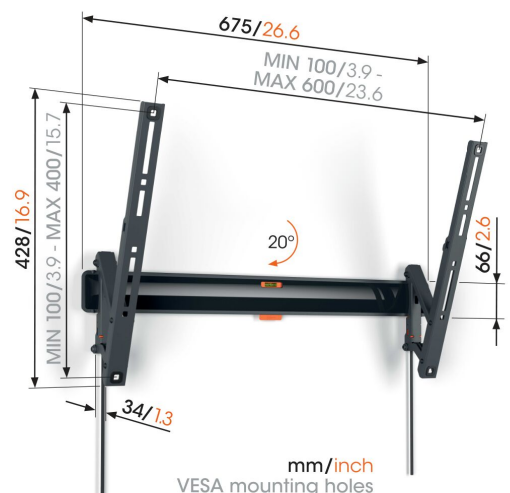

TVM 3615 Neigbare TV-Wandhalterung

Entscheidende Vorteile

- Mühelos bis zu 20° neigbar, um Spiegelungen zu vermeiden
- Familienfreundliches Fernsehen - Einfach zu bedienen, sicher für Ihre Familie
- Verriegeln Sie Ihren Fernseher mit einem einzigen Klick durch ClickLoc™
- Wasserwaage inklusive
- TV-Schutzpatches - Schützen Sie die Rückseite Ihres Fernsehers mit weichen Schutzpatches

Stylisch und sicher: Eine neigbare TV-Wandhalterung für Fernseher von 40 bis 77 Zoll

Sie sind auf der Suche nach einer sicheren und stylischen TV-Wandhalterung für Ihren großen Flachbildfernseher? Einer Halterung, die Sie neigen können, weil Sie Ihren Fernseher etwas höher an der Wand montieren möchten, beispielsweise in Ihrem Schlafzimmer? Dann ist diese COMFORT Tilt TV-Wandhalterung die perfekte Wahl. Sie lässt sich um bis zu 20° neigen, um den idealen Blickwinkel einzustellen. Die TV-Wandhalterung ist für Fernseher von 40 bis 77 Zoll mit einem Gewicht von bis zu 35 kg geeignet.

TVM 3615 Neigbare TV-Wandhalterung

Technische Daten

Artikelnummer (SKU)	3836150
Farbe	Schwarz
EAN-Einzelbox	8712285347849
Produktgröße	L
TÜV-zertifiziert	Ja
Neigbar	Bis zu 20° neigbar
Garantie	10 Jahre
Min. Bildschirmgröße (Zoll)	40
Max. Bildschirmgröße (Zoll)	77
Max. Gewichtslast (kg)	35
Min. hole pattern	100mm x 100mm
Max. hole pattern	600mm x 400mm
Max. Schraubengröße	M8
Max. Schnittstellenhöhe (mm)	428
Max. Breite der Schnittstelle (mm)	675
Max. horizontale Lochung (mm)	600
Max. vertikale Lochung (mm)	400
Min. Abstand zur Wand (mm)	34
Wasserwaage enthalten	Ja
Universelles oder festes Lochmuster	Universell