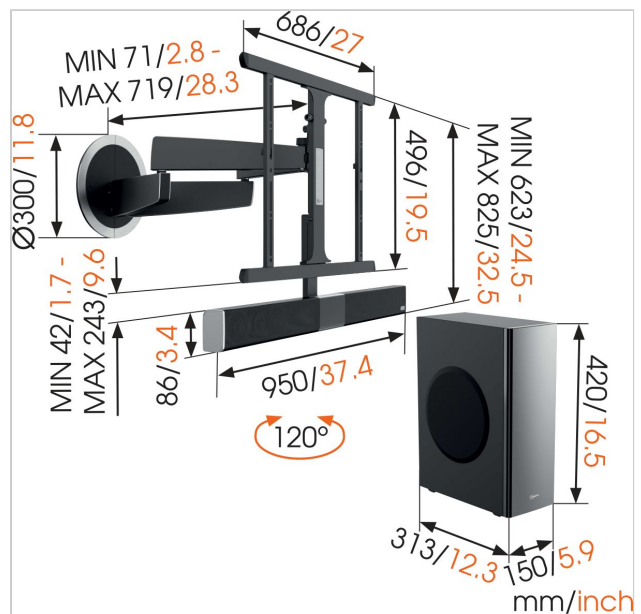

Eine eigene Fernsehposition für alle

Mit der zugehörigen App für Smartphone / Tablet, die kostenlos im App Store und bei Google Play erhältlich ist, stehen Ihnen viele Zusatzanwendungen zur Verfügung. So können Sie für jeden im Haus eine oder mehrere Fernsehpositionen einstellen, maximal stehen zehn Positionen zur Verfügung. Außerdem bewegt sich Ihr Fernseher mühelos und kinderleicht nach rechts, links, vorwärts und zurück!