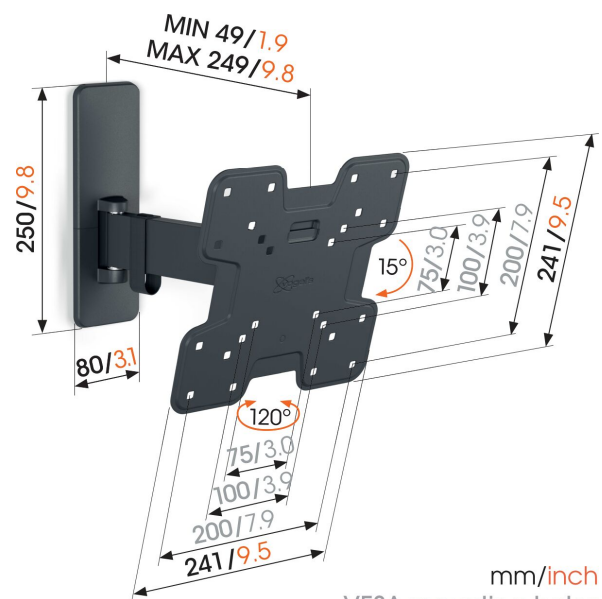

TVM 1225 Soporte TV Giratorio

Beneficios clave

- Gire suavemente su TV hasta un ángulo de hasta 120°
- Se inclina con seguridad hasta 15°
- Fácil de nivelar, incluso después de la instalación
- Correa de cable incluida
- Nivel de burbuja gratuito incluido

Soporte de pared para TV Full-Motion de entre 19 y 43 pulgadas

Con este soporte de pared QUICK Full-Motion, podrás disfrutar al máximo de tu TV. Puedes girar el soporte de pared hasta 120° e inclinarlo hasta 15°. La instalación es extremadamente fácil y se realiza en poco tiempo. Puedes montar tu TV de forma firme y segura en la pared en menos de 30 minutos. El soporte de pared para TV es apto para TV de entre 19 y 43 pulgadas que pesen hasta 15 kg.

mm/inch
VESA mounting holes

TVM 1225 Soporte TV Giratorio

Especificaciones

Número de artículo (SKU)	1812250
Color	Negro
Caja individual EAN	8712285347504
Tamaño de producto	S
Altura	241
Anchura	241
Certificación TÜV	Si
Inclinación	Inclinable hasta 15°
Gírar	Movimiento (hasta 120°)
Garantía	5 años
Tamaño mín. de pantalla (pulgadas)	19
Tamaño máx. de pantalla (pulgadas)	43
Carga máx. de peso (kg/Lbs)	15 / 33.07
Tamaño máx. de perno	M8
Altura máx. de interfaz (mm)	241
Anchura máx. de interfaz (mm)	241
Organización de cables	Correa de cable
Certificaciones	TÜV
Distancia máx. a la pared (mm / inch)	249 / 9.80
Patrón de orificio horizontal máx. (mm)	200
Patrón de orificio vertical máx. (mm)	200
Distancia mín. a la pared (mm / inch)	49 / 1.93
Patrón de orificio horizontal mín. (mm)	75
Patrón de orificio vertical mín. (mm)	75
Número de puntos de pivote	2
Nivel de burbuja incluido	Si
Patrón de orificios universal o fijo	Fijo