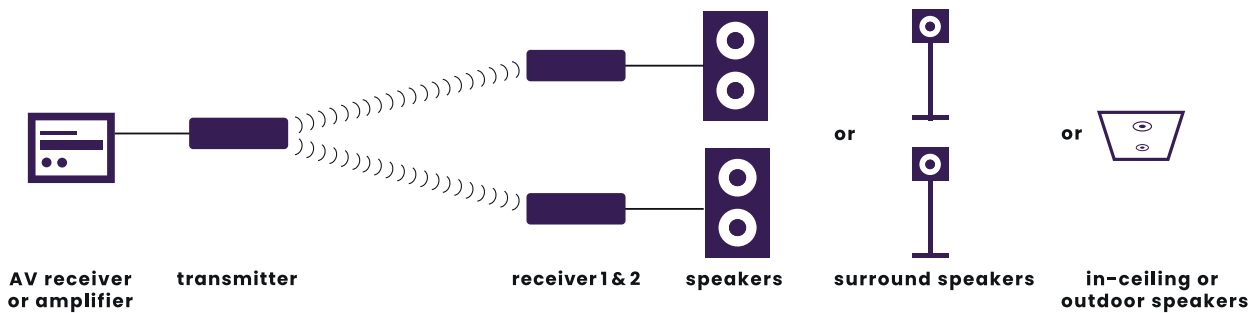

Speaker Anywhere 750

Technical specifications

Transmitter

Audio transfer method	Digital
Transmitter frequency	2.4 GHz
Connection with receiver	Digital
Operating range	Up to 30 m line of sight, up to 10 m through walls and ceilings
Data transfer speed	Up to 2 kbps bi-directional
Power	100-240 VAC 50/60 Hz, 5 VDC adapter

Receiver

Output power	1x 100 Watt (50 W RMS @ 4 Ohm)
Frequency range	20 Hz - 20 kHz
Speaker impedance	4 - 16 Ohm
Latency	≤ 30 ms
Power	100-240 VAC 50/60 Hz, 21.0 VDC, 3.0 A, 63.0 W adapter
Multiple receivers	Up to 6

Connections

Interface audio input	Speaker connection (L/R)
Interface audio output	Speaker connection (R-Mono-L)

General

Dimensions (h x w x d)	30 x 120 x 82 mm (transmitter), 35 x 155 x 110 mm (receiver)
Weight	100 g (transmitter), 200 g (receiver)
Linking (pairing)	Automatic
Power consumption	0.5 W (transmitter) and 63 W (receiver) maximum continuously
Standby power consumption	0.08 W (receiver)

Connections

1. 1 Speaker cable connections
2. 2 DC power
3. 3 On/off button
4. 4 Volume control
5. 5 Output select