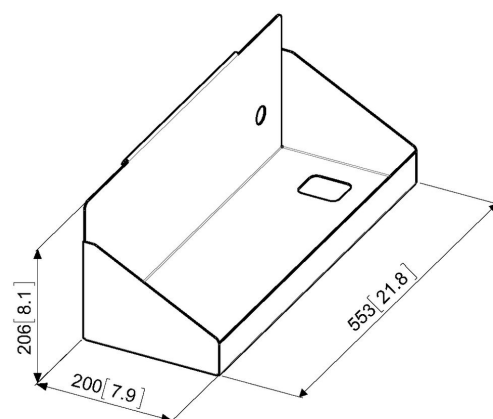

PFA 9118 Uchwyt komputerowy do PFTE 7112

Opcjonalny uchwyt do PFTE 7112

PFA 9118 Uchwyt komputerowy do PFTE 7112

Specyfikacja

Numer artykułu (SKU)	7291180
Kolor	Czarny
Kod EAN pojedynczego opakowania	8712285323980
Gwarancja	5-letnia
Maks. nośność (kg)	10