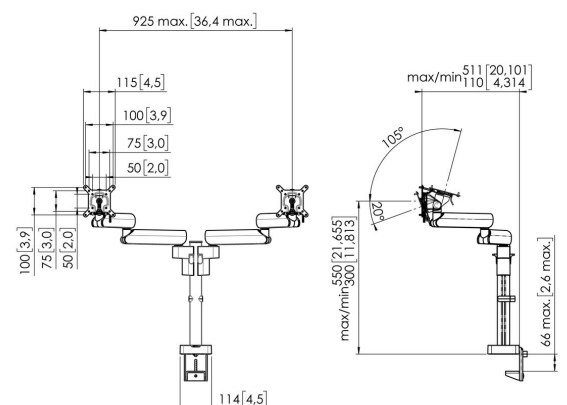

De ergonomische Monitor arm voor iedere werkplek MOMO 2237 is een Monitor arm, speciaal ontworpen voor twee monitoren die in hoogte versteld worden. De Monitor arm is geschikt voor schermen tot 34 inch en een gewicht van maximaal 20 kg.

MOMO 2237 Monitor arm Motion voor twee monitoren (zwart)

Specificaties

Min. grootte beeldscherm (inch)	10
Max. grootte beeldscherm (inch)	34
Max. grootte beeldscherm (inch)	34
Universeel of vast gatenpatroon	Vast
Max. hoogte van interface (mm)	115
Max. breedte van interface (mm)	115
Max. display width (mm)	925
Max. laadgewicht (kg)	20
Max. laadgewicht (Lbs)	44.09
Max. midden scherm	550
Max. dikte bureau	66
Draaien	Tot 180°
Aantal scharnierpunten	3
Roteren	Tot 180°
Kantelen	Kantelsysteem -20°/+105°
Hoogte aanpassing	Handmatig
Verstelbare diepte	Ja
Verstelbare hoogte	Ja
Monteer mogelijkheden	Aan en door het bureau
Artikelnummer (SKU)	7122370
EAN enkele doos	8712285353864
Kleur	Zwart
TÜV-gecertificeerd	Ja
Garantie	10 jaar