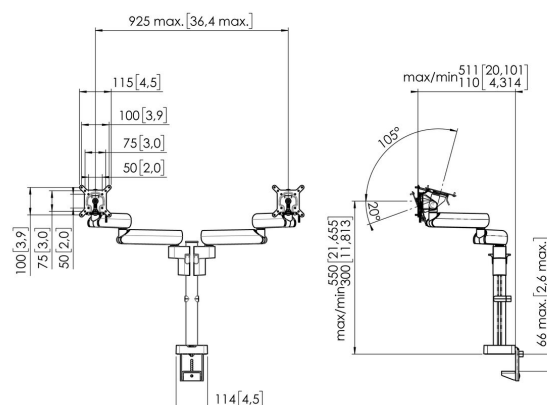

De ergonomische Monitor arm voor iedere werkplek MOMO 2237 is een Monitor arm, speciaal ontworpen voor twee monitoren die in hoogte versteld worden. De Monitor arm is geschikt voor schermen tot 34 inch en een gewicht van maximaal 20 kg.

MOMO 2237 Monitor arm Motion voor twee monitoren (zwart)

Specificaties

Min. grootte beeldscherm (inch)	10
Max. grootte beeldscherm (inch)	34
Max. grootte beeldscherm (inch)	34
Universeel of vast gatenpatroon	Vast
Max. hoogte van interface (mm)	115
Max. breedte van interface (mm)	115
Max. display width (mm)	925
Max. laadgewicht (kg)	20
Max. laadgewicht (Lbs)	44.09
Max. midden scherm	550
Max. dikte bureau	66
Draaien	Tot 180°
Aantal scharnierpunten	3
Roteren	Tot 180°
Kantelen	Kantelsysteem -20°/+105°
Hoogte aanpassing	Handmatig
Verstelbare diepte	Ja
Verstelbare hoogte	Ja
Monteer mogelijkheden	Aan en door het bureau
Artikelnummer (SKU)	7122370
EAN enkele doos	8712285353864
Kleur	Zwart
TÜV-gecertificeerd	Ja
Garantie	10 jaar