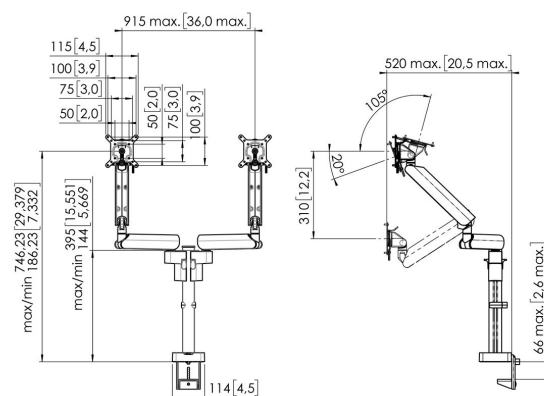

## MOMO 4237 Braccio per monitor Motion Plus per 2 monitor (bianco)

Il braccio per monitor ergonomico per ogni posto di lavoro MOMO 4237 è un braccio per monitor dinamico per il montaggio di 2 monitor, appositamente progettato per i monitor che vengono regolarmente regolati in altezza, come nelle postazioni di lavoro flessibili. Il braccio per monitor può supportare schermi fino a 34 pollici e di peso fino a 10 kg.

### Specifiche

Dimensione minima dello schermo (pollici)	10
Dimensione massima dello schermo (pollici)	34
Dimensione massima dello schermo (pollici)	34
Struttura con misure standard o universali	Fisso
Altezza massima dell'interfaccia (mm)	115
Larghezza massima dell'interfaccia (mm)	115
Max. display width (mm)	915
Massimo peso di carico (kg)	20
Massimo peso di carico (Lbs)	44.09
Centratrice max. Display	751
Spessore scrivania max.	66
Numero di punti perno	3
Ruotare	A 180°
Inclinazione	Inclinazione -20°/+105°
Regolazione in altezza	Molla meccanica, OneFingerMovement
Profondità regolabile	Sì
Altezza regolabile	Sì
Possibilità di montaggio	Sulla scrivania e attraverso
Numero dell'articolo (SKU)	7142371
EAN scatola singola	8712285353680
Colore	Bianco
Certificazione TÜV	Sì
Garanzia	10 anni