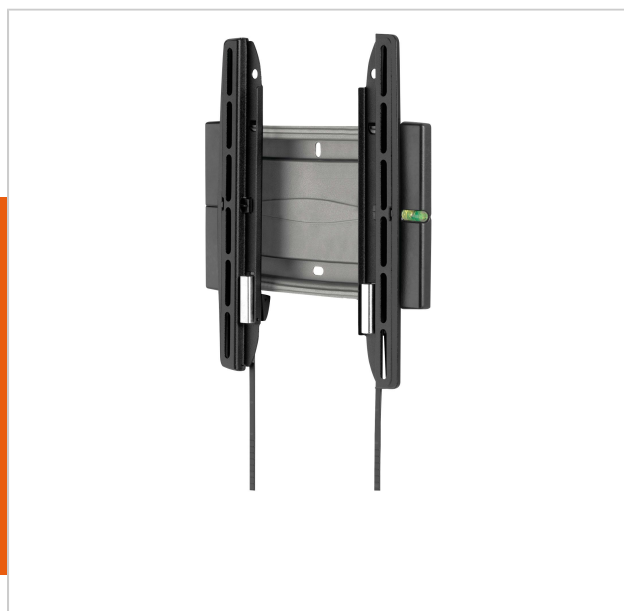

EFW 8105 фиксированный кронштейн для телевизора

Артикул (SKU)
Цвет

8381050
Серый

Главные преимущества

- Надежно зафиксируйте свой телевизор
- Закрепите свой кронштейн идеально ровно — спиртовой уровень в комплекте!

Vogel's SuperFlat™ model EFW 8105 is suitable for flat TV's from 19 up to 40 inch.

Vogel's SuperFlat™ model EFW 8105 is for the true flat lovers. It saves the most space and creates an elegant design element at the same time. This mount leaves just 2 centimetres of space between the TV and the wall, just enough for ventilation and cables. Installing is very easy. There's even a level in the mount to make sure it hangs perfectly straight. The smart AutoLock® holds your screen securely in place so you don't have to worry about the safety of your valuable TV.

EFW 8105 фиксированный кронштейн для телевизора

www.vogels.com

VOGEL'S HOLDING BV 2019 (c) Все права защищены.
Возможны опечатки и изменение технических параметров и цен.
Дата: 2019-02-13

Характеристики

Номер типа изделия	EFW 8105
Артикул (SKU)	8381050
Цвет	Серый
Код EAN отдельной коробки	8712285315404
Размер товара	S
Сертифицирован TÜV	Да
Гарантия	Срок службы
Мин. размер экрана (дюймов)	19
Макс. размер экрана (дюймов)	40
Макс. весовая нагрузка (кг)	20
Максимальный размер болтов	M8
Макс. высота крепежного элемента (мм)	221
Макс. ширина крепежного элемента (мм)	222
Мин. расстояние до стены (мм)	20
Универсальное или фиксированное положение отверстий	Фиксированный
Линия продуктов	General