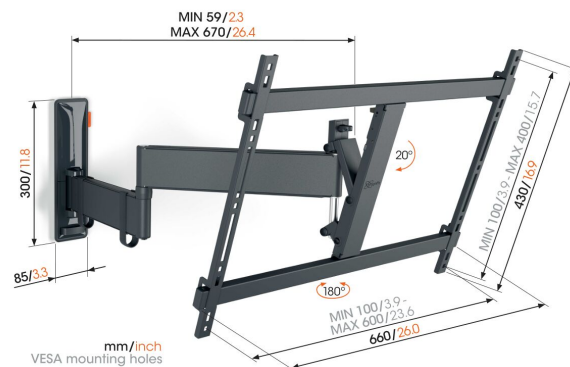

TVM 3645 Support TV Orientable (noir)

Principaux avantages

- Mouvement fluide OneFinger™ - Grâce aux roulements revêtus et à la précision arbres en acier
- Maintenez votre téléviseur toujours de niveau (horizontalement et verticalement)
- Clips de câble inclus : guidez vos câbles électriques du téléviseur au mur
- Verrouillage et déverrouillage faciles avec TiltAnchor™
- Tournez votre téléviseur jusqu'à 180° grâce à des bras longs de 67 cm

Élégant et sûr : support mural TV orientable pour téléviseurs de 40 à 77 pouces

Avec cet élégant support mural TV COMFORT Full-Motion+, vous pouvez profiter au maximum de votre grand téléviseur. Le support mural peut tourner jusqu'à 180° et s'incliner jusqu'à 20° pour un confort de vision optimal. Il est conçu pour une utilisation intensive, il est donc idéal pour les familles avec enfants. Vous avez la garantie que votre téléviseur est monté en toute sécurité. Le support mural TV convient aux téléviseurs de 40 à 77 pouces pesant jusqu'à 35 kg.