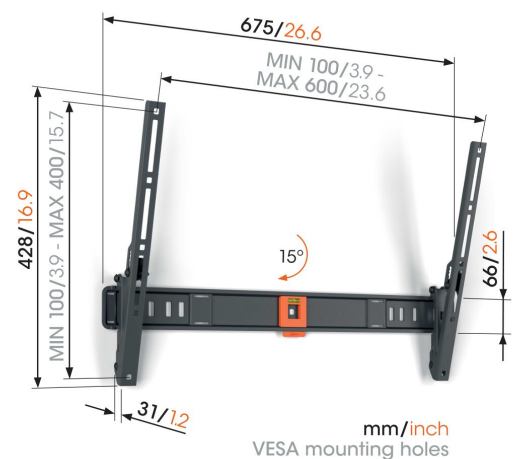

## TVM 1615 Neigbare TV-Wandhalterung

### Entscheidende Vorteile

- TiltGrip™: sichere Neigung auf 5°, 10° oder 15°
- SoffLock™: Um Ihren Fernseher ganz einfach zu sichern
- Wasserwaage inklusive

### Neigbare TV-Wandhalterung für Fernseher von 40 bis 77 Zoll

Möchten Sie Ihren Fernseher etwas höher an der Wand aufhängen und trotzdem gerne fernsehen können? Dann ist diese QUICK Tilt TV-Wandhalterung genau das, wonach Sie suchen. Sie lässt sich extrem schnell und einfach installieren. In nicht mehr als 20 Minuten ist Ihr Fernseher an seinem Platz befestigt. Und Sie können den Fernseher dann um 5°, 10° oder 15° neigen, um den idealen Blickwinkel einzustellen. Die TV-Wandhalterung ist für Fernseher von 40 bis 77 Zoll mit einem Gewicht von bis zu 35 kg geeignet.

### Technische Daten

Artikelnummer (SKU)	1816150
Farbe	Schwarz
EAN-Einzelbox	8712285353185
Produktgröße	L
TÜV-zertifiziert	Ja
Neigbar	Bis zu 15° neigbar
Garantie	5 Jahre
Min. Bildschirmgröße (Zoll)	40
Max. Bildschirmgröße (Zoll)	77
Max. Gewichtslast (kg)	35
Min. hole pattern	100mm x 100mm
Max. hole pattern	600mm x 400mm
Max. Schraubengröße	M8
Max. Schnittstellenhöhe (mm)	428
Max. Breite der Schnittstelle (mm)	675
Max. horizontale Lochung (mm)	600
Max. vertikale Lochung (mm)	400
Min. Abstand zur Wand (mm)	31
Wasserwaage enthalten	Ja
Universelles oder festes Lochmuster	Universell