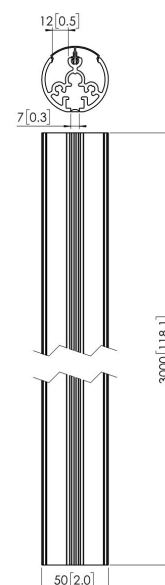

PUC 2130 Tube 300 cm

Le PUC 2130 est un tube de 300 cm qui fait partie du système modulaire Connect-it, vous permettant de créer votre propre solution de montage au plafond pour les écrans de petite et moyenne taille.

PUC 2130 Tube 300 cm

Spécifications

N° d'article (SKU)	7221304
Couleur	Argent
EAN emballage unitaire	8712285317187
Longueur	3000
Certifié TÜV	Oui
Garantie	5 ans
Charge max. (kg)	30
Écrans dos-à-dos	False