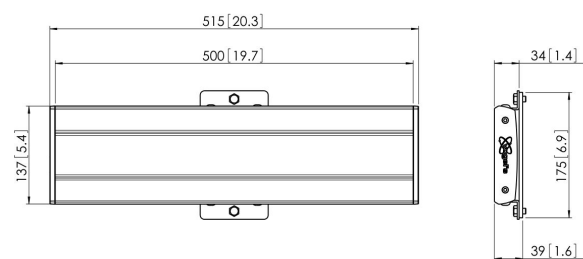

PFB 3405 La barre d'interface argenté

La barre d'interface PUC 3405 fait partie du système modulaire Connect-it vous permettant de créer votre propre solution de montage au plafond pour les écrans de moyenne et grande taille.

PFB 3405 La barre d'interface argenté

Spécifications

N° d'article (SKU)	7234054
Couleur	Argent
EAN emballage unitaire	8712285318764
Largeur	515
Certifié TÜV	Oui
Garantie	5 ans
Hauteur max. interface (mm)	180
Largeur max. interface (mm)	515
Fischer intégré	Oui
Profondeur max. interface (mm)	35
Modèle max. trous de fixations hor. (mm)	450
Charge max. sur poteau (kg)	80
Charge max. au mur (kg)	53
Modèle min. trous de fixations hor. (mm)	100