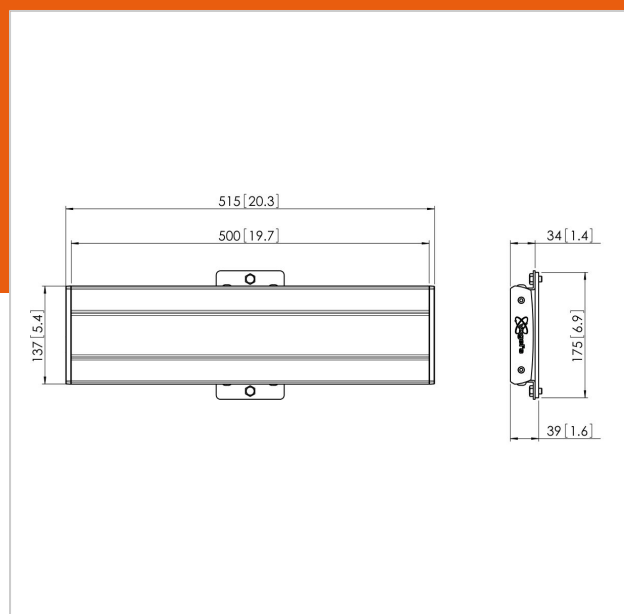

### Principaux avantages

- Modulable à l'infini
- Modulaire
- Installation rapide et simple

La barre d'interface PUC 3405 fait partie du système modulaire Connect-it vous permettant de créer votre propre solution de montage au plafond pour les écrans de moyenne et grande taille.

Le PFB 3405 convient pour les écrans de taille moyenne et grande pesant jusqu'à 80 kg avec un support de montage horizontal max. de 450 mm.

## Spécifications

N° type produit	PFB 3405
N° d'article (SKU)	7234054
Couleur	Argent
EAN emballage unitaire	8712285318764
Largeur	515
Certifié TÜV	Oui
Garantie	5 ans
Hauteur max. interface (mm)	180
Largeur max. interface (mm)	515
Fischer intégré	Oui
Profondeur max. interface (mm)	35
Modèle max. trous de fixations hor. (mm)	450
Charge max. sur poteau (kg)	160
Charge max. au mur (kg)	53
Modèle min. trous de fixations hor. (mm)	100