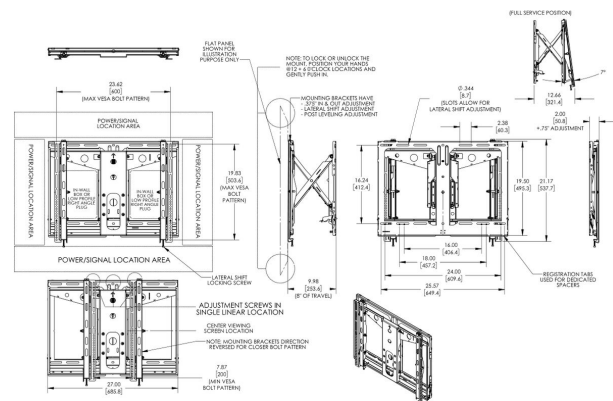

PFW 6880 Soporte vertical Pop Out a pared para videowall

El modelo PFW 6880 es un módulo eyectable fino para Video Wall, que deja una distancia entre pantalla y pared de apenas 50 mm. Tiene un sistema de resorte para soltar la pantalla, que se acciona presionando ligeramente la pantalla.

PFW 6880 Soporte vertical Pop Out a pared para videowall

Especificaciones

Número de artículo (SKU)	7368800
Color	Negro
Caja individual EAN	8712285329227
Certificación TÜV	Si
Garantía	5 años
Tamaño mín. de pantalla (pulgadas)	37
Tamaño máx. de pantalla (pulgadas)	65
Carga máx. de peso (kg)	45.5
Altura máx. de interfaz (mm)	549
Anchura máx. de interfaz (mm)	686
Distancia máx. a la pared (mm)	260
Patrón de orificio horizontal máx. (mm)	600
Tamaño máx. de pantalla (pulgadas)	65
Patrón de orificio vertical máx. (mm)	400
Distancia mín. a la pared (mm)	51
Patrón de orificio horizontal mín. (mm)	200
Tamaño mín. de pantalla (pulgadas)	37
Patrón de orificio vertical mín. (mm)	200
Orientación	Apaisado
Posición de mantenimiento	Si