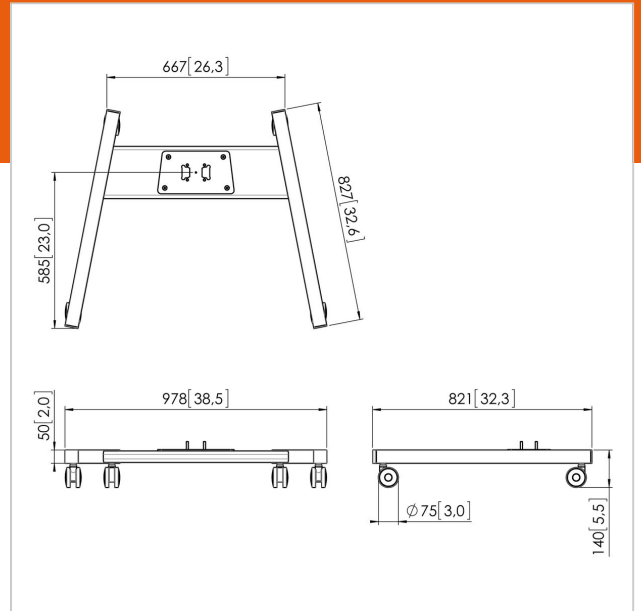

## PFT 8520 Trolleyframe zilver

Artikelnummer (SKU)

7328524

Kleur

Zilver

### Belangrijke voordelen

- Eenvoudige installatie
- Modulair

Het PFT 8520 trolley frame groot is onderdeel van het modulaire Connect-it vloer systeem. Met dit frame kan een trolley gecreëerd worden voor middelgrote tot grote displays.

Vogel's vloeroplossingen van Connect-it (standaards en trolleys) vormen een uniek flexibel systeem. Met een beperkt aantal componenten kan vrijwel ieder gewenste vloeroplossing gerealiseerd worden. Van een vloerstandaard met rug-rug bevestiging in een winkeletalage tot een verplaatsbare videoconferencing-trolley in een bedrijf, voor elke situatie is een modulaire vloeroplossing van Connect-it voorhanden. De Connect-it serie vloerstandaards en trolleys is geschikt voor kleine tot extra grote displays van maximaal 160 kg. De vloeroplossingen van Connect-it zijn verkrijgbaar in zwart en zilver, zodat ze in elk interieur passen. Installatie is erg eenvoudig en kan door slechts één persoon gerealiseerd worden.

## Specificaties

Numer producttype	PFT 8520
Artikelnummer (SKU)	7328524
Kleur	Zilver
EAN enkele doos	8712285323928
Hoogte	140
Breedte	978
Diepte	826
TÜV-gecertificeerd	Ja
Garantie	5 jaar