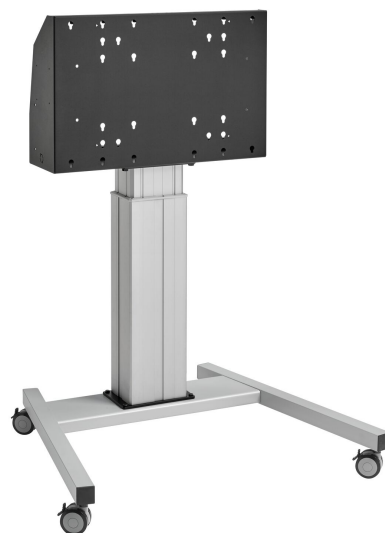

TE5064S Trolley motorizado 50 cm

Trolley motorizado kit TE5064

Tamaño de pantalla: Montura: 600x400 Carga máx.: 120 kg / 264 lbs Kit formado por: • 1x PFT 8525 Base de Trolley • 1x PFFE 7105 Elevador de pantalla motorizado • 1x PFI 3061 Caja de interfaz para PFFE 7105/7106 Utilice el sensor de seguridad electrónico PFA 9119 opcional para evitar daños cuando un objeto bloquea el movimiento.

TE5064S Trolley motorizado 50 cm

Especificaciones

Número de artículo (SKU)	7950674
Color	Plateado
Caja individual EAN	8712285343780
Anchura	987
Profundidad	868
Garantía	5 años
Tamaño mín. de pantalla (pulgadas)	40
Tamaño máx. de pantalla (pulgadas)	88
Carga máx. de peso (kg/Lbs)	120 / 264.55
Certificaciones	CE
Distancia máx. al suelo - centro de pantalla (mm)	1514
Distancia mín. al suelo - centro de pantalla (mm)	1013
Motorizado	Si
Controlado a distancia	Si
Regulación (mm)	500