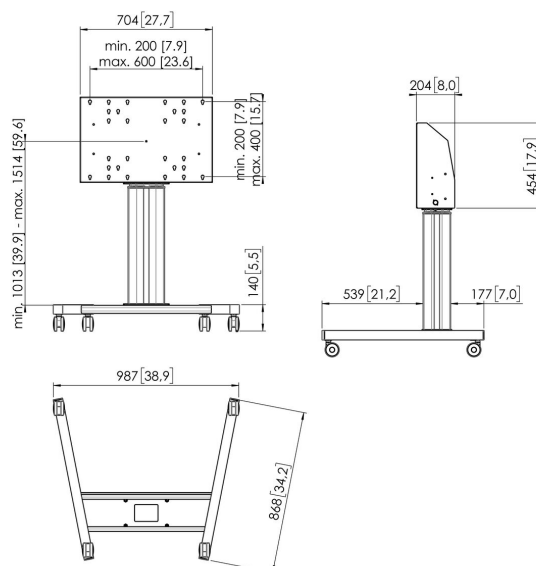

TE5064S Trolley motorizado 50 cm

Trolley motorizado kit TE5064

Tamaño de pantalla: Montura: 600x400 Carga máx.: 120 kg / 264 lbs Kit formado por: • 1x PFT 8525 Base de Trolley • 1x PFFE 7105 Elevador de pantalla motorizado • 1x PFI 3061 Caja de interfaz para PFFE 7105/7106 Utilice el sensor de seguridad electrónico PFA 9119 opcional para evitar daños cuando un objeto bloquea el movimiento.

TE5064S Trolley motorizado 50 cm

Especificaciones

Número de artículo (SKU)	7950674
Color	Plateado
Caja individual EAN	8712285343780
Anchura	987
Profundidad	868
Garantía	5 años
Tamaño mín. de pantalla (pulgadas)	40
Tamaño máx. de pantalla (pulgadas)	88
Carga máx. de peso (kg/Lbs)	120 / 264.55
Certificaciones	CE
Distancia máx. al suelo - centro de pantalla (mm)	1514
Distancia mín. al suelo - centro de pantalla (mm)	1013
Motorizado	Si
Controlado a distancia	Si
Regulación (mm)	500