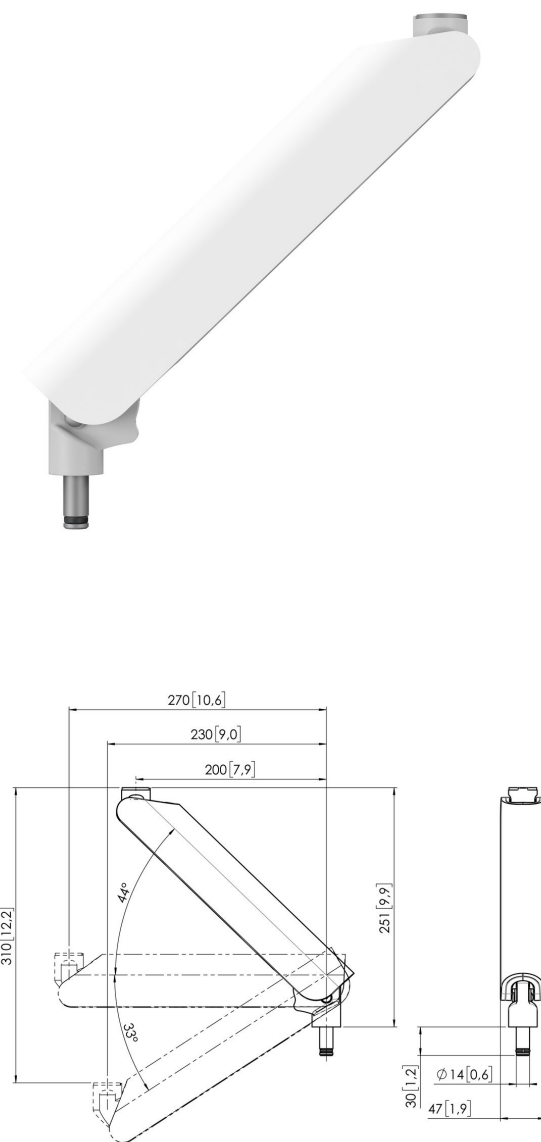

## MOMO C327 Composant bras de moniteur Motion Plus, dynamique, 27 cm (blanc)

### Principaux avantages

- Réglable en hauteur
- Convient pour un, deux ou toute une série de moniteurs
- Facile à assembler sans outils
- Système modulaire flexible
- Certifié TÜV / garantie de 10 ans

Construisez votre bras de moniteur idéal Le composant bras de moniteur Motion+ MOMO C327, dynamique, 27 cm, fait partie de la gamme MOMO Motion+. Spécialement conçu pour l'assemblage du bras de moniteur ou de l'interface. Des possibilités infinies Créez une configuration multi-moniteur avec seulement quelques composants. Y compris les positions droites et angulaires. Les accessoires et composants du bras du moniteur MOMO s'installent à l'aide d'une seule clé Allen (hexagonale), astucieusement intégrée au produit. Ainsi, vous aurez toujours le bon outil à portée de main.