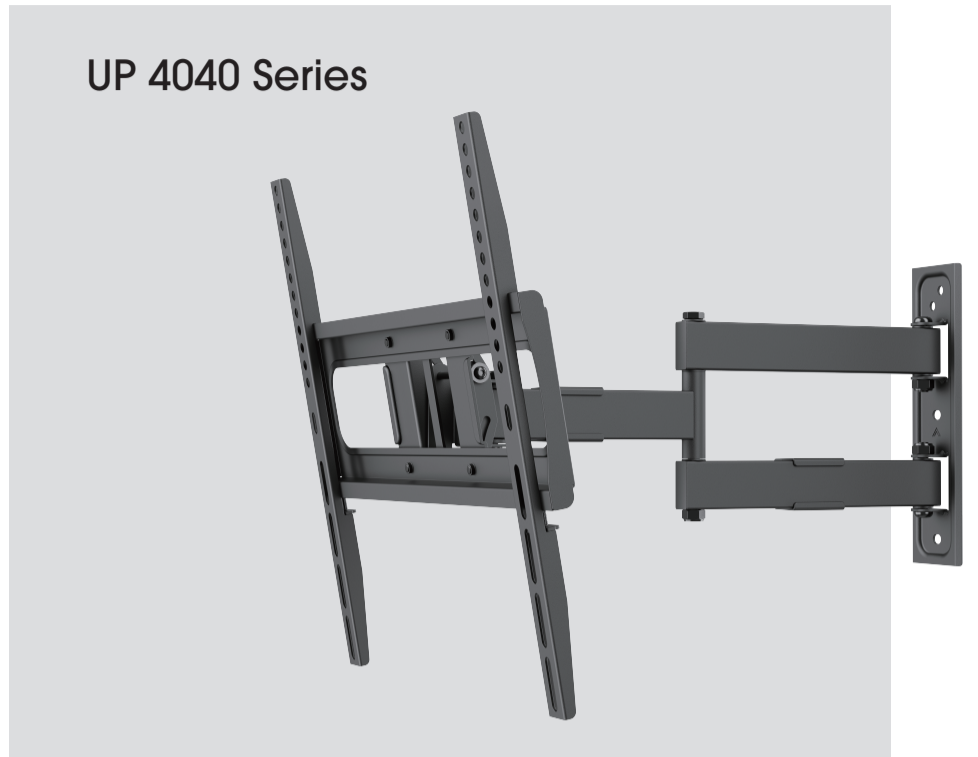

UP 4040 Series

5 Years
guarantee

max Weight
25 kg

max VESA
400×400

Installation video

EN Mounting instructions	IT Istruzioni di montaggio	RU Инструкция по сборке и установке	RO Instrucțiuni de montaj
DE Montageanleitung	PT Manual de montagem	CZE Návod k montáži	UK Вказівки по монтажі
FR Consignes d'installation	EL Οδηγίες συναρμολόγησης	SK Návod na montáž	BG Инструкции за монтаж
NL Montagevoorschrift	SV Montageföreskrifter	HU Szerelési előírás	
ES Instrucciones de montaje	PL Instrukcja montażu	TR Montaj k ilavuzu	