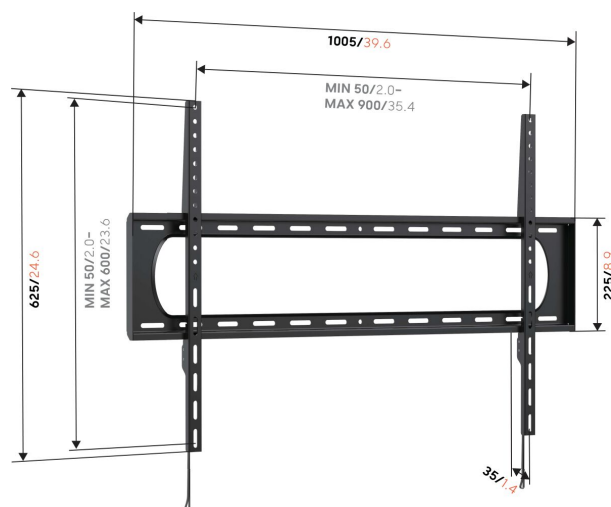

## UP 9005 Stationært vægbeslag til tv XL

### Et fremragende valg til store TV'er.

UP 9005 Fast TV-vægbeslag gør installationen enkel og nem. Alle nødvendige materialer er inkluderet til både til væg- og TV-montering, hvilket sikrer en stærk og sikker opsætning i blot tre enkle trin. Desuden testes alle Vogel's TV-beslag grundigt.

## Specifikationer

Min. skærmstørrelse	55
Maks. skærmstørrelse	120
Min. horizontal hole pattern (mm)	50
Max. horizontal hole pattern (mm)	900
Min. vertical hole pattern (mm)	50
Max. vertical hole pattern (mm)	600
Maks. højde på grænseflade (mm)	625
Maks. bredde på grænseflade (mm)	1005
Maks. vægtbelastning (kg)	120
Maks. vægtbelastning (Lbs)	264.55
Vaterpas medfølger	Nej
Højde	6250
Bredde	1005
Dybde	35
Varenummer	8490050
EAN enkelt pakke	8712285416682
Farve	Sort
Garanti	5 år