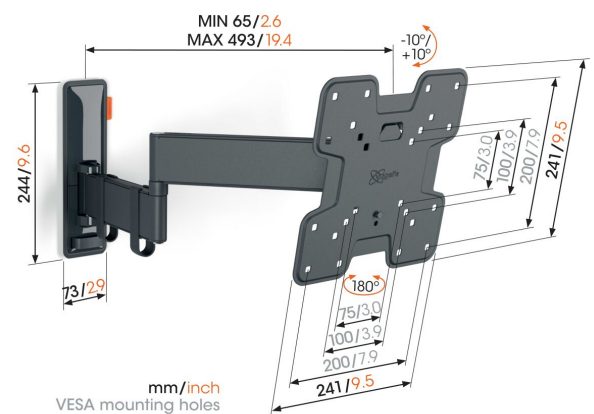

## TVM 3243 Soporte TV Giratorio (negro)

### Beneficios clave

- Movimiento suave OneFinger™ - Gracias a los rodamientos recubiertos y a los ejes de acero de precisión
- Mantén tu televisor siempre nivelado (horizontal y verticalmente)
- Sujetacables incluidos: guía tus cables del televisor a la pared
- Inclinación sin esfuerzo: evita reflejos e inclínalo hasta  $-10^\circ$  y hasta  $10^\circ$
- Gira tu televisor hasta  $180^\circ$  gracias a sus largos brazos de 49 cm

### Elegante y seguro: Soporte de pared Full-Motion para TV de entre 19 y 43 pulgadas

Con este elegante soporte de pared para TV COMFORT Full-Motion+, eliges seguridad, diseño y comodidad de visualización óptima. El soporte de pared es muy robusto y puede soportar un uso intensivo. Como el soporte de pared puede girar hasta  $180^\circ$ , podrás disfrutar de tu TV desde cualquier ángulo de la habitación. La inclinación es posible hasta un ángulo de  $20^\circ$  ( $10^\circ$  hacia adelante y hacia atrás). El soporte de pared es apto para TV de entre 19 y 43 pulgadas y con un peso de hasta 15 kg.

# Especificaciones

Número de artículo (SKU)	3832430
Color	Negro
Caja individual EAN	8712285349720
Tamaño de producto	S
Altura	241
Anchura	241
Certificación TÜV	Si
Inclinación	Inclinable hasta 20°
Gírar	Articulado (hasta 180°)
Garantía	10 años
Tamaño mín. de pantalla (pulgadas)	19
Tamaño máx. de pantalla (pulgadas)	43
Carga máx. de peso (kg/Lbs)	15 / 33.07
Tamaño máx. de perno	M8
Altura máx. de interfaz (mm)	241
Anchura máx. de interfaz (mm)	241
Organización de cables	Sujetacables
Certificaciones	TÜV
Distancia máx. a la pared (mm / inch)	493 / 19.41
Patrón de orificio horizontal máx. (mm)	200
Patrón de orificio vertical máx. (mm)	200
Distancia mín. a la pared (mm / inch)	65 / 2.56
Patrón de orificio horizontal mín. (mm)	75
Patrón de orificio vertical mín. (mm)	75
Número de puntos de pivote	3
Nivel de burbuja incluido	Si
Patrón de orificios universal o fijo	Fijo