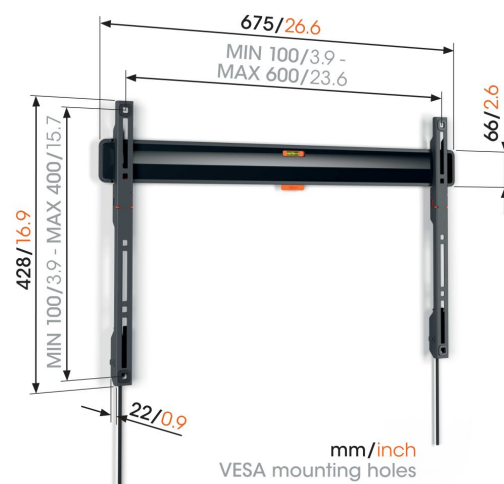

TVM 3603 Soporte TV Fijo

Beneficios clave

- Como un cuadro: a solo 2,2 cm de la pared
- Bloquea tu televisor con un solo clic mediante ClickLoc™
- Nivel de burbuja incluido
- Parches protectores para el televisor: protege la parte trasera del TV con parches protectores suaves
- Fácil acceso a los cables

Elegante y seguro: Soporte de pared para TV plano de entre 40 y 100 pulgadas

El diseño y la seguridad van de la mano con este soporte de pared para TV COMFORT Fixed. Tu TV se monta casi plano contra la pared, como un cuadro. Monta tu TV a solo 2,2 cm de la pared. El soporte de pared es apto para TV de entre 40 y 100 pulgadas con un peso de hasta 75 kg. Si no necesitas inclinar o girar la TV, este soporte de pared para TV COMFORT Fixed es una solución que te proporcionará años de disfrute.

TVM 3603 Soporte TV Fijo

Especificaciones

Número de artículo (SKU)	3836030
Color	Negro
Caja individual EAN	8712285350023
Tamaño de producto	L
Certificación TÜV	Si
Garantía	10 años
Tamaño mín. de pantalla (pulgadas)	40
Tamaño máx. de pantalla (pulgadas)	100
Carga máx. de peso (kg)	75
Min. hole pattern	100mm x 100mm
Max. hole pattern	600mm x 400mm
Tamaño máx. de perno	M8
Altura máx. de interfaz (mm)	428
Anchura máx. de interfaz (mm)	675
Patrón de orificio horizontal máx. (mm)	600
Patrón de orificio vertical máx. (mm)	400
Distancia mín. a la pared (mm)	22
Posición de mantenimiento	Si
Nivel de burbuja incluido	Si
Patrón de orificios universal o fijo	Universal