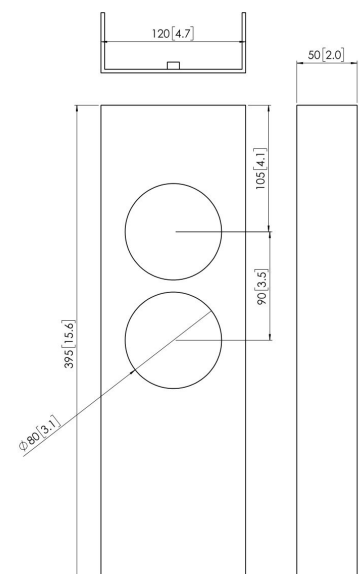

PFA 9031 Pince pour colonne

Le PFA 9031 fait partie du système de montage d'écran modulaire de Vogel's, qui permet à l'utilisateur de créer facilement sa propre solution de montage (en colonne).

PFA 9031 Pince pour colonne