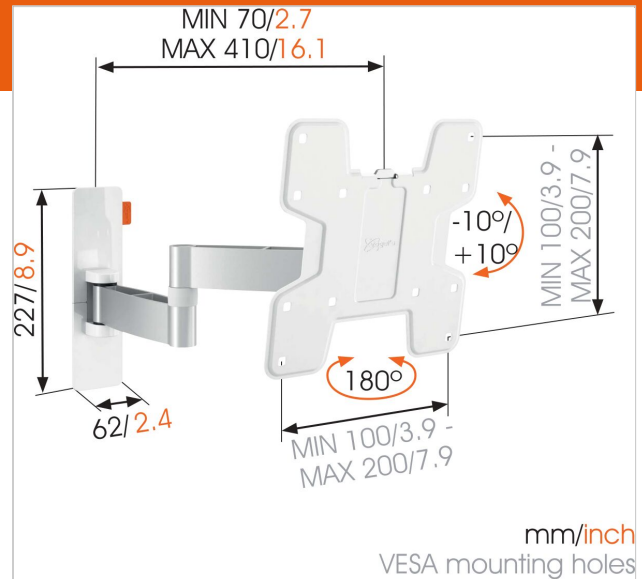

### Belangrijke voordelen

- Hang je tv eenvoudig waterpas, zelfs na het bevestigen
- Geleid je kabels
- Simpelweg slim: optimaal comfort voor een betaalbare prijs
- Draai je tv probleemloos tot 180°
- Kantelsysteem (tot 20°) om weerspiegeling te vermijden

### Voor TV's tot 40 inch (102 cm)

De WALL 2145 is een duurzame TV beugel voor TV's van 19 tot 40 inch (48 tot 102 cm) en maximaal 15 kg. Overal in de kamer een comfortabele kijkhoek. Met de WALL 2145 draaibare beugel van Vogel's kun je voortaan vanaf allerlei plekken TV kijken. Je creëert de perfecte kijkhoek vanuit de eethoek én vanuit de nabijgelegen woonkamer. Een uitstekende manier om je favoriete programma vanaf verschillende plekken te bekijken.

### De WALL-serie: simpelweg slim

Samen koken met je favoriete kok. Een serie kijken terwijl je administratie doet. Het kan allemaal met de Vogel's WALL-serie, slimme en moderne tv-muurbeugel van hoge kwaliteit met een strakke afwerking én voor een betaalbare prijs. Simpelweg slim. Je elektronica direct onder je tv. Met onze tv-muurbeugelaccessoires kun je je spelcomputer, Blu-rayspeler en afstandsbedieningen netjes opbergen.

## Specificaties

Numer producttype	WALL 2145
Artikelnummer (SKU)	8353061
Kleur	Wit
EAN enkele doos	8712285327766
Productgrootte	S
TÜV-gecertificeerd	Ja
Kantelen	Kantelsysteem -10°/+10°
Draaien	Volledig draaibaar (tot 180°)
Garantie	Levenslang
Min. grootte beeldscherm (inch)	19
Max. grootte beeldscherm (inch)	40
Max. laadgewicht (kg)	15
Max. formaat bout	M8
Max. hoogte van interface (mm)	301
Max. breedte van interface (mm)	302
Max. afstand tot de muur (mm)	410
Min. afstand tot de muur (mm)	70
Aantal scharnierpunten	3
Universeel of vast gatenpatroon	Vast