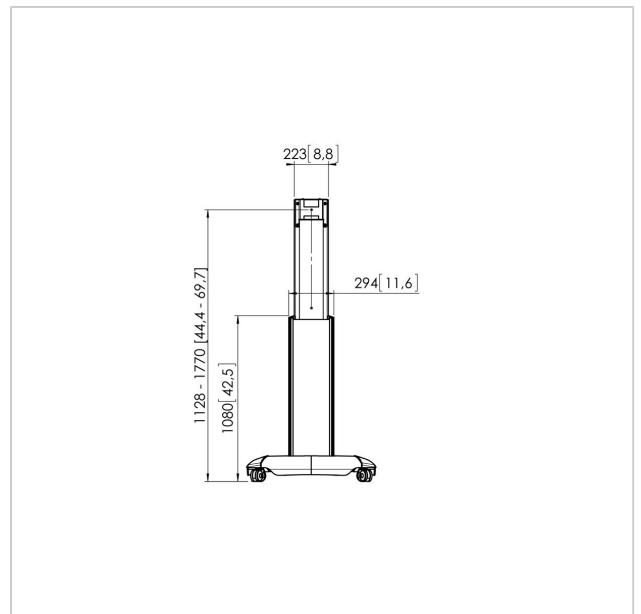

PFT 2520 Display-Wagen

Artikelnummer (SKU)
Farbe

7325210
Schwarz

Entscheidende Vorteile

- Kabelführung
- Modular

Mit dem PFT 2520 Display-Trolley setzt Vogel's neue Maßstäbe bei Display Standfüßen und Trolleys. Die hervorragende Qualität und das Design in Kombination mit Features wie dem Kabelmanagement, der Höheneinstellung und Autolock® machen diesen neuen Display-Trolley zu einem Unikat.

Zur Montage eines Displays können die Connect-It PFB-Adapterbars sowie PFS-Adapterstrips verwendet werden.

PFT 2520 Display-Wagen

www.vogels.com

VOGEL'S HOLDING BV 2019 (c) Alle Rechte vorbehalten.
Vorbehaltlich Druckfehler, technischer und Preisänderungen.
Datum: 2019-06-17

Technische Daten

Produkttyp-Nummer	PFT 2520
Artikelnummer (SKU)	7325210
Farbe	Schwarz
EAN-Einzelbox	8712285331145
Höhe	1870
TÜV-zertifiziert	Ja
Garantie	5 Jahre
Max. Gewichtslast (kg)	55
Verstellbare Höhe	True
Max. Abstand zum Boden - zentrales Display (mm)	1770
Max. Bildschirmgröße (Zoll)	65
Min. Abstand zum Boden - zentrales Display (mm)	1130
Min. Bildschirmgröße (Zoll)	32