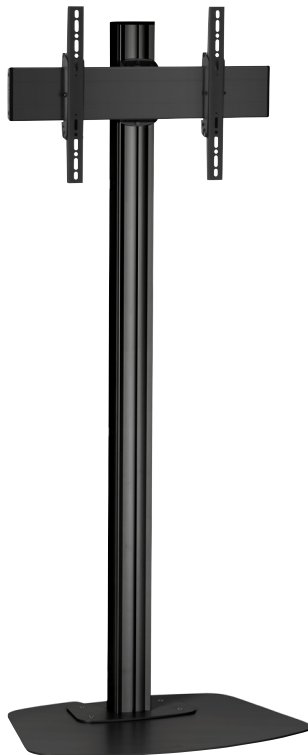

- für eine Vielzahl von Bildschirmgrößen
- leicht zu montieren
- Montage ohne bohren
- beweglich und/oder allein stehend
- wiederverwendbar
- TÜV-zertifiziert
- Zurückhaltendes Design
- für jedes Budget

Werfen Sie einen Blick auf unsere weiteren preisgünstigen Lösungen unserer Marken Mount Massive oder SmartMetals. Möchten Sie keinen Platz auf dem Boden verlieren? Dann entscheiden Sie sich für unsere bekannten Wand- oder Deckenbefestigungslösungen. Mit Vogel's können Sie Ihren Monitor sicher aufstellen. Gerne unterstützen wir Sie dabei, die idealste Lösung für Sie zu finden.

### F1544

1,5m hoch

Silber oder schwarz

VESA min. 100x100 max. 400x400

Max. 65 Zoll / 80 kg

+ 20° Neigung

TÜV 5

### F1844

1,8m hoch

Silber oder schwarz

VESA min. 100x100 max. 400x400

Max. 65 Zoll / 80 kg

+ 20° Neigung

TÜV 5