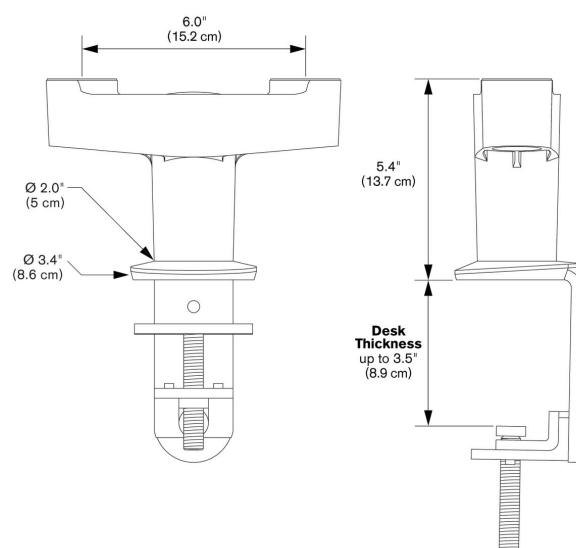

PFA 9125 Doppelmonitor-Montageadapter silber

Mit der Doppel-Monitorhalter Adapter von Vogel's können Sie 2 Vogel's Monitorhalter an einer Stelle an Ihrem Schreibtisch befestigen. Sie können jeden Monitor mühelos mit nur einer Hand neu positionieren. Machen Sie Platz auf dem Schreibtisch frei und sorgen Sie für mehr Ergonomie und Komfort bei der Arbeit. Der Doppel-Monitorhalter Adapter kann an der Schreibtischkante angeklemt, mit einer Durchführung befestigt oder mit dem Schreibtisch verschraubt werden.

PFA 9125 Doppelmonitor- Montageadapter silber

Technische Daten

Artikelnummer (SKU)	7291254
Farbe	Silber
EAN-Einzelbox	8712285330421
Garantie	5 Jahre

VOGEL'S HOLDING BV (©)

Alle Rechte vorbehalten.
Druckfehler, technische
Änderungen und
Preisänderungen vorbehalten.