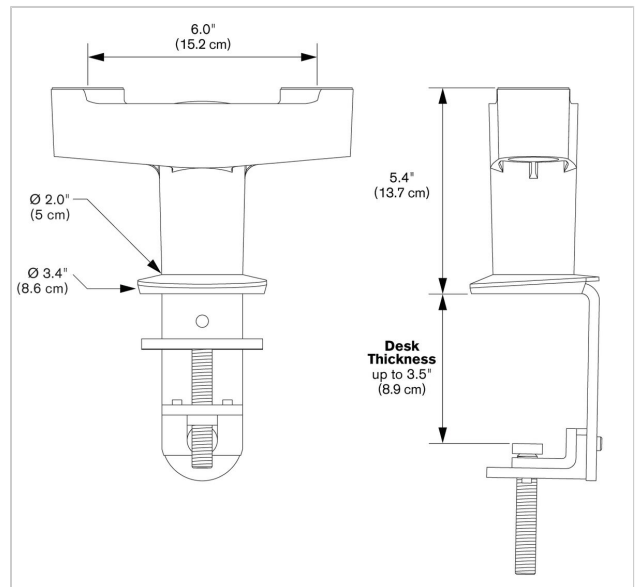

PFA 9125 Doppelmonitor-Montageadapter silber

Artikelnummer (SKU)
Farbe

7291254
Silber

Mit der Doppel-Monitorhalter Adapter von Vogel's können Sie 2 Vogel's Monitorhalter an einer Stelle an Ihrem Schreibtisch befestigen. Sie können jeden Monitor mühelos mit nur einer Hand neu positionieren. Machen Sie Platz auf dem Schreibtisch frei und sorgen Sie für mehr Ergonomie und Komfort bei der Arbeit. Der Doppel-Monitorhalter Adapter kann an der Schreibtischkante angeklemt, mit einer Durchführung befestigt oder mit dem Schreibtisch verschraubt werden.

Die PFA 9125 unterstützt fast alle Vogel's Monitorhalter (PFD 8541, PFD 8543) und unterstützt bis zu 4 Monitore (in Kombination mit dem PFA 9102 Doppel-Monitoradapter).

PFA 9125 Doppelmonitor- Montageadapter silber

www.vogels.com

VOGEL'S HOLDING BV 2019 (c) Alle Rechte vorbehalten.
Vorbehaltlich Druckfehler, technischer und Preisänderungen.
Datum:2019-06-17

Technische Daten

Produkttyp-Nummer	PFA 9125
Artikelnummer (SKU)	7291254
Farbe	Silber
EAN-Einzelbox	8712285330421
Garantie	5 Jahre