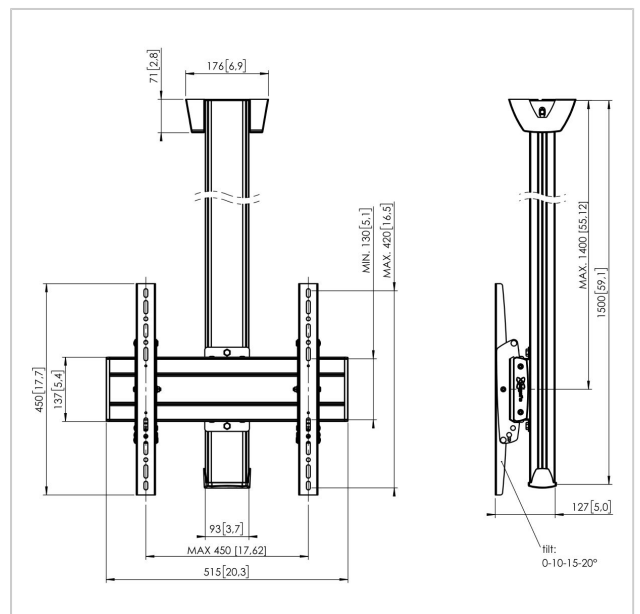

C1544B Uchwyt sufitowa stała

Numer artykułu (SKU)
Kolor

7990020
Czarny

Kluczowe atuty

- Stylowy i profesjonalny design
- Kabeldoorvoersysteem
- Łatwa i szybka instalacja

Uchwyt sufitowy C 1544 służy do bezpiecznego montażu telewizora na suficie. Pozwala zawiesić duży telewizor nad łóżkiem lub w rogu pokoju. Elegancki i kompaktowy design uchwyty prezentuje się stylowo w każdym wnętrzu.

Uchwyt C 1544 przeznaczony jest do telewizorów z rozstawem VESA 400 x 400 i wadze do 80 kg. Umożliwia on regulację pochylenia ekranu nawet o 20°. Dzięki rozwiązaniu do organizacji kabli wszystkie przewody pozostają ukryte. Uchwyt jest solidny i wytrzymały, ponieważ firma Vogel's stawia bezpieczeństwo na pierwszym miejscu.

C1544B Uchwyt sufitowa stała

VOGEL'S HOLDING BV 2019 (c) Wszystkie prawa zastrzeżone.
Z zastrzeżeniem błędów drukarskich, technicznych i zmian cen.
Data: 2019-12-18

www.vogels.com

Specyfikacja

Numer rodzaju produktu	C1544	Maks. rozmiar ekranu (cale)	65
Numer artykułu (SKU)	7990020	Maks. odległość pomiędzy otworami montażowymi w pionie (mm)	420
Kolor	Czarny	Min. szerokość rozkładu otworów (mm)	100
Kod EAN pojedynczego opakowania	8712285346828	Min. odległość pomiędzy otworami montażowymi w pionie (mm)	100
Długość	1500	Uniwersalny lub stały rozkład otworów montażowych	Uniwersalny
Szerokość	515		
Głębokość	127		
Certyfikat TÜV	Tak		
Uchylny	Uchylny do 20°		
Gwarancja	5-letnia		
Maks. nośność (kg)	80		
Min. hole pattern	100mm x 100mm		
Max. hole pattern	450mm x 420mm		
Maks. rozmiar śrub	M8		
Maks. wysokość części tączącej (mm)	450		
Maks. szerokość części tączącej (mm)	515		
Autoblokada	True		
Rodzaje sufitów	Płaski sufit		
Wkręty Fischer® w zestawie	Tak		
Maks. odległość od sufitu — do środka ekranu (mm)	1400		
Maks. szerokość rozkładu otworów (mm)	450		