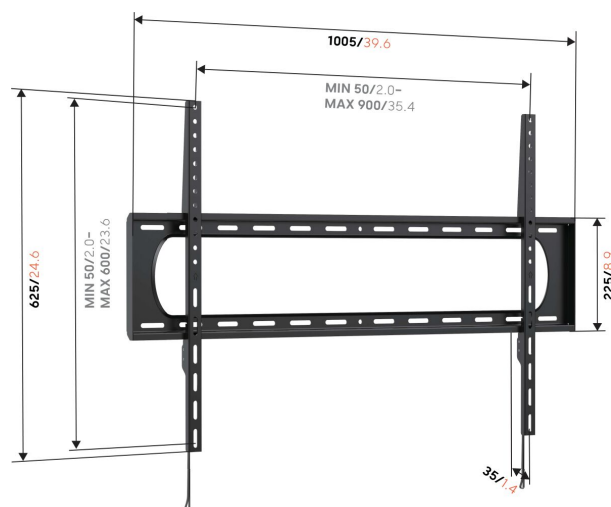

UP 9003 Soporte TV Fijo XL

Beneficios clave

- Monta tu TV exactamente donde quieras que esté
- Probado para soportar hasta 3 veces el peso máximo del televisor
- Fácil de colocar y extraer con un solo clic
- Calidad fiable a un precio asequible

Una excelente opción para televisores grandes.

El soporte televisores fijos UP 6005 permite una instalación sencilla y sin esfuerzo. Se incluyen todos los materiales de instalación necesarios para pared y del televisor, lo que garantiza una instalación sólida y segura en solo tres sencillos pasos. Además, todos los soportes de TV de Vogel's se someten a pruebas exhaustivas.

mm/inch
VESA mounting holes

UP 9003 Soporte TV Fijo XL

Especificaciones

Tamaño mín. de pantalla (pulgadas)	55
Tamaño máx. de pantalla (pulgadas)	120
Patrón de orificio horizontal mín. (mm)	50
Patrón de orificio horizontal máx. (mm)	900
Patrón de orificio vertical mín. (mm)	50
Patrón de orificio vertical máx. (mm)	600
Altura máx. de interfaz (mm)	625
Anchura máx. de interfaz (mm)	1005
Carga máx. de peso (kg)	120
Carga máx. de peso (Lbs)	264.55
Nivel de burbuja incluido	No
Altura	6250
Anchura	1005
Profundidad	35
Número de artículo (SKU)	8490030
Caja individual EAN	8712285417108
Color	Negro
Garantía	5 años