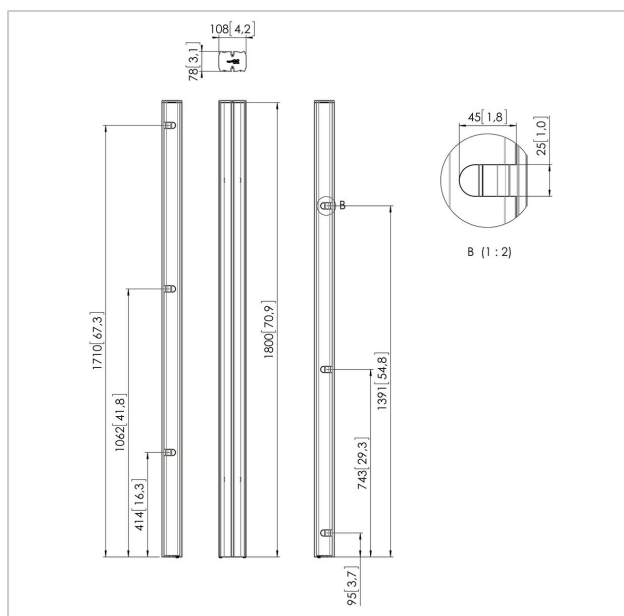

PUC 2718 Palo, colore silver

Numero dell'articolo (SKU) 7227184
Colore Argento

Benefici chiave

- Gestione del cablaggio
- Modulare

I tubi sono il collegamento fra la base da pavimento e l'interfaccia per schermi e sono disponibili in 3 lunghezze differenti, 150 cm, 180 cm e 200 cm. Essi sono dotati di un sistema per la gestione dei cavi (CIS®) e si possono abbinare a tutti gli accessori Connect-it. La Serie PUC 27xx si può utilizzare in abbinamento con le soluzioni da pavimento.

Le soluzioni da pavimento Connect-it di Vogel's (supporti da pavimento e carrelli) sono un sistema straordinariamente flessibile. Con pochi componenti standard potete creare una soluzione da soffitto per quasi tutte le situazioni. Da un supporto da pavimento per un singolo schermo da installare nella vetrina di un negozio, a una configurazione per schermi dorso a dorso in un aeroporto, a una configurazione mobile per videoconferenza per uso aziendale, la linea di soluzioni flessibili da pavimento Connect-it si adattano ad ogni situazione. Le soluzioni da pavimento Connect-it possono ospitare schermi da piccole a grandissime dimensioni, fino a 160 kg di peso. I moduli da pavimento Connect-it sono disponibili nei colori nero e silver per adattarsi a qualsiasi arredamento.