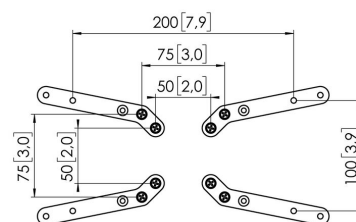

MOMO A003 Przedłużacze VESA (czarne)

Kluczowe atuty

- Regulowana wysokość
- Odpowiedni dla jednego, dwóch lub całej serii monitorów
- Łatwość montażu bez potrzeby użycia narzędzi
- Elastyczny system modułowy
- Certyfikat TÜV / 10-letnia gwarancja

Akcesorium ramienia monitora Przedłużacze VESA MOMO A003. To akcesorium jest częścią systemu MOMO Motion i Motion+. Specjalnie zaprojektowane do rozszerzenia rozstawu otworów w złączu monitora MOMO do 150x150, 175x175 i 200x200.

3 [0.1]

MOMO A003 Przedłużacze VESA (czarne)

Specyfikacja

Numer artykułu (SKU)	7190030
Kolor	Czarny
Kod EAN pojedynczego opakowania	8712285354748
Certyfikat TÜV	Tak
Gwarancja	10-letnia
Uniwersalny lub stały rozkład otworów montażowych	Nieruchomy