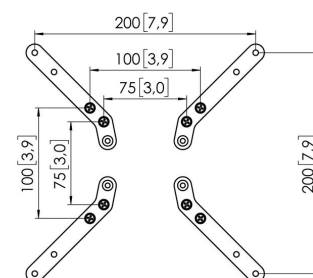

MOMO A003 Przedłużacze VESA (czarne)

Kluczowe atuty

- Regulowana wysokość
- Odpowiedni dla jednego, dwóch lub całej serii monitorów
- Łatwość montażu bez potrzeby użycia narzędzi
- Elastyczny system modułowy
- Certyfikat TÜV / 10-letnia gwarancja

Akcesorium ramienia monitora Przedłużacze VESA MOMO A003. To akcesorium jest częścią systemu MOMO Motion i Motion+. Specjalnie zaprojektowane do rozszerzenia rozstawu otworów w złączu monitora MOMO do 150x150, 175x175 i 200x200.

3 [0.1]

MOMO A003 Przedłużacze VESA (czarne)

Specyfikacja

Numer artykułu (SKU)	7190030
Kolor	Czarny
Kod EAN pojedynczego opakowania	8712285354748
Certyfikat TÜV	Tak
Gwarancja	10-letnia
Uniwersalny lub stały rozkład otworów montażowych	Nieruchomy