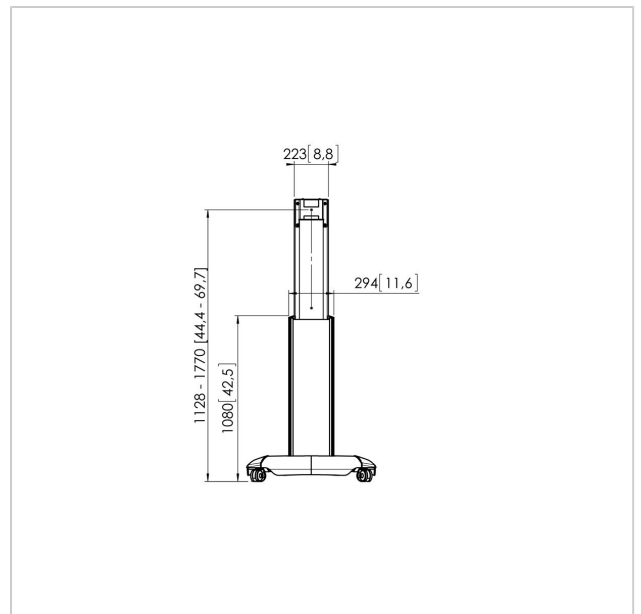

## PFT 2520 Display trolley

Artikelnummer (SKU)

7325210

Kleur

Zwart

### Belangrijke voordelen

- Kabeldoorvoersysteem
- Modulair

Met de PFT 2520 verrijdbare trolley stelt Vogel's een nieuwe norm voor display trolleys. Superieure kwaliteit en vormgeving in combinatie met eigenschappen als volledig kabelmanagement, in hoogte verstelbaar en Autolock maakt deze display trolley topklasse.

Deze Display-trolley is speciaal ontwikkeld voor een maximum aan communicatiekracht of design integratie. De Trolley dient gecombineerd te worden met de Connect-it interface bar en interface display strips. Om een complete video-conference opstelling te maken kan gebruik gemaakt worden van de Vogel's Houder voor camera/luidspreker en videoconference-luidsprekers.

## Specificaties

Numer producttype	PFT 2520
Artikelnummer (SKU)	7325210
Kleur	Zwart
EAN enkele doos	8712285331145
Hoogte	1870
TÜV-gecertificeerd	Ja
Garantie	5 jaar
Max. laadgewicht (kg)	55
Verstelbare hoogte	True
Max. afstand tot vloer vanaf midden beeldscherm (mm)	1770
Max. grootte beeldscherm (inch)	65
Min. afstand tot vloer vanaf midden beeldscherm (mm)	1130
Min. grootte beeldscherm (inch)	32