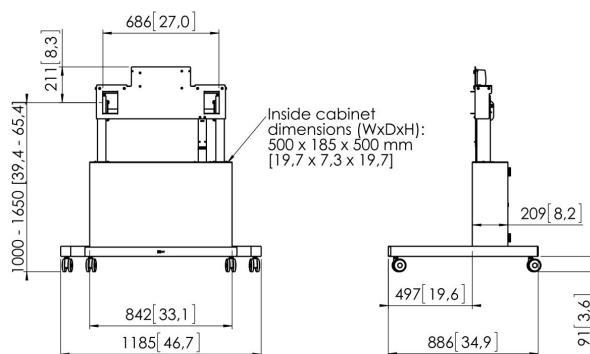

## PFTE 7111 Trolley motorizzato con cabinet

Vogel's ha progettato il carrello PFTE 7111 con regolazione elettrica dell'altezza appositamente per alloggiare grandi schermi LCD, schermi al plasma e schermi touch screen. È ideale da usare in scuole, applicazioni di lavoro e di ufficio o videoconferenze. Il funzionamento di PFTE 7111 è particolarmente scorrevole e silenzioso. Il carrello per touch screen è adatto ad alloggiare schermi fino a 85 pollici e 160 kg di peso. PFB 3402 / PFB 3405 non possibile.

## Specifiche

Numero dell'articolo (SKU)	7371114
Colore	Argento
EAN scatola singola	8712285323560
Certificazione TÜV	Si
Garanzia	5 anni
Dimensione minima dello schermo (pollici)	42
Dimensione massima dello schermo (pollici)	86
Massimo peso di carico (kg/Lbs)	160 / 352.74
Distanza massima dal pavimento - centro di visione (mm)	1650
Distanza minima dal pavimento - centro di visione (mm)	1000
Motorizzato	Si
Controllato dal telecomando	Si
Regolazione altezza (mm)	650