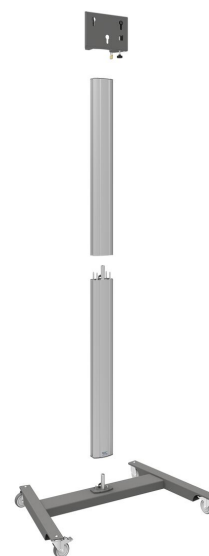

S062.8550 Display trolley

Deze display trolley is perfect voor het monteren van lichtere displays. Sterke en stijlvolle trolley

De donkergrijze display trolley is in combinatie met de aluminium kolom een sterk en stijlvolle oplossing voor het monteren van displays. Ideaal als er een display los in een ruimte moet staan en gemakkelijk te verplaatsen moet zijn.

**Smart
metals**
MOUNTING SOLUTIONS

S062.8550 Display trolley

Smart
metals
HEAVY DUTY SOLUTIONS

Specificaties

Max. grootte beeldscherm (inch)	55
Max. afstand tot vloer vanaf midden beeldscherm (mm)	1867
Max. laadgewicht (kg)	30
Max. laadgewicht (Lbs)	66.14
Lengte	641
Hoogte	2009
Breedte	973
Artikelnummer (SKU)	S062.8550
EAN enkele doos	8718868872999
Kleur	Zilver
Garantie	5 jaar