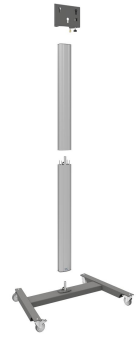

S062.8550 Display trolley

Deze display trolley is perfect voor het monteren van lichtere displays. Sterke en stijlvolle trolley

De donkergrijze display trolley is in combinatie met de aluminium kolom een sterk en stijlvolle oplossing voor het monteren van displays. Ideaal als er een display los in een ruimte moet staan en gemakkelijk te verplaatsen moet zijn.

**Smart
metals**
MOUNTING SOLUTIONS

S062.8550 Display trolley

Smart
metals
HEAVY DUTY SOLUTIONS

Specificaties

Max. grootte beeldscherm (inch)	55
Max. afstand tot vloer vanaf midden beeldscherm (mm)	1867
Max. laadgewicht (kg)	30
Max. laadgewicht (Lbs)	66.14
Lengte	641
Hoogte	2009
Breedte	973
Artikelnummer (SKU)	S062.8550
EAN enkele doos	8718868872999
Kleur	Zilver
Garantie	5 jaar