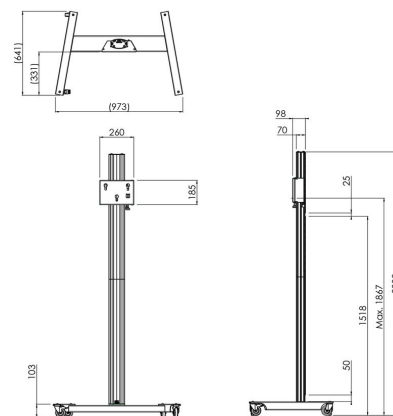

S062.8550 Display trolley

Deze display trolley is perfect voor het monteren van lichtere displays. Sterke en stijlvolle trolley

De donkergrijze display trolley is in combinatie met de aluminium kolom een sterk en stijlvolle oplossing voor het monteren van displays. Ideaal als er een display los in een ruimte moet staan en gemakkelijk te verplaatsen moet zijn.

**Smart
metals**
MOUNTING SOLUTIONS

S062.8550 Display trolley

Smart
metals
HEAVY DUTY SOLUTIONS

Specificaties

Max. grootte beeldscherm (inch)	55
Max. afstand tot vloer vanaf midden beeldscherm (mm)	1867
Max. laadgewicht (kg)	30
Max. laadgewicht (Lbs)	66.14
Lengte	641
Hoogte	2009
Breedte	973
Artikelnummer (SKU)	S062.8550
EAN enkele doos	8718868872999
Kleur	Zilver
Garantie	5 jaar