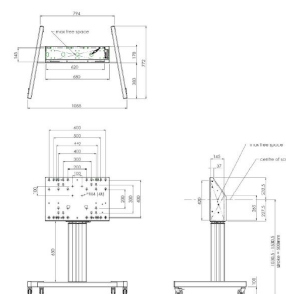

S062.7275 Vloerlift op wielen voor touch screen max 86 inch, 120 kg

Belangrijke voordelen

- Veel opbergruimte voor AV
- 50 cm in hoogte verstelbaar

Deze elektrische vloerlift is speciaal ontworpen voor het plaatsen van touch screen tot 86 inch met een maximaal gewicht van 120 kg. De lift heeft een elektrische hoogterestelling van 50 cm.

**Smart
metals**
MOUNTING SOLUTIONS

S062.7275 Vloerlift op wielen voor touch screen max 86 inch, 120 kg

Smart
metals
WORKING SOLUTIONS

Specificaties

Artikelnummer (SKU)	S062.7275
Kleur	Zwart
EAN enkele doos	8718868870476
Veiligheidsmechanisme Anti Collision	Ja
Garantie	5 jaar
Min. grootte beeldscherm (inch)	55
Max. grootte beeldscherm (inch)	86
Certificeringen	CE
Max. afstand tot vloer vanaf midden beeldscherm (mm)	1530
Max. horizontaal gatenpatroon (mm)	600
Max. grootte beeldscherm (inch)	86
Max. verticaal gatenpatroon (mm)	400
Min. afstand tot vloer vanaf midden beeldscherm (mm)	1030
Min. horizontaal gatenpatroon (mm)	200
Min. verticaal gatenpatroon (mm)	200
Gemotoriseerd	Ja
Hoogteverstelling (mm)	500