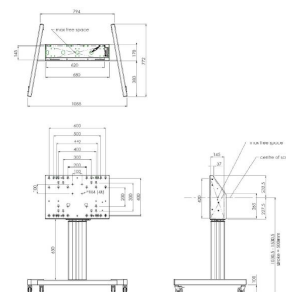

S062.7275 Elektrische display lift trolley

Belangrijke voordelen

- Veel opbergruimte voor AV
- 50 cm in hoogte verstelbaar

Deze elektrische display lift trolley is ontworpen voor touchscreens tot 86 inch en 120 kg. Met een elektrische hoogteverstelling van 50 cm biedt het gemak en flexibiliteit voor verschillende omgevingen. Eenvoudig in hoogte verstelbaar

**Smart
metals**
MOUNTING SOLUTIONS

S062.7275 Elektrische display lift trolley

Specificaties

Gemotoriseerd	Ja
Min. grootte beeldscherm (inch)	55
Max. grootte beeldscherm (inch)	86
Min. horizontaal gatenpatroon (mm)	200
Max. horizontaal gatenpatroon (mm)	600
Min. verticaal gatenpatroon (mm)	200
Max. verticaal gatenpatroon (mm)	400
Min. afstand tot vloer vanaf midden beeldscherm (mm)	1030
Max. afstand tot vloer vanaf midden beeldscherm (mm)	1530
Max. laadgewicht (kg)	120
Max. laadgewicht (Lbs)	264.55
Hoogteverstelling (mm)	500
Artikelnummer (SKU)	S062.7275
EAN enkele doos	8718868870476
Kleur	Zwart
Certificeringen	CE
Garantie	5 jaar