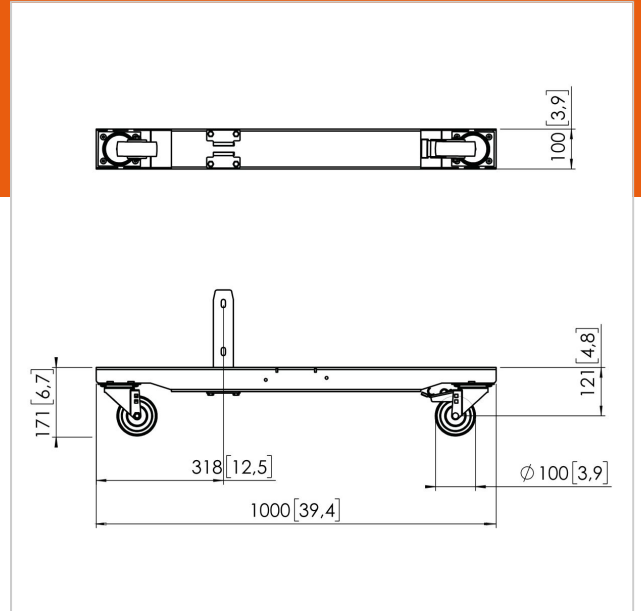

Base de carrito PFT 8920 para 'videowall'

Número de artículo (SKU) 7289200
Color Negro

La PFT 8920 forma parte del sistema Connect-it para 'videowall' universal. Gracias a la modularidad, puedes crear tu propio carrito para un sistema de 'videowall'.

Especificaciones

Número de tipo de producto	PFT 8920
Número de artículo (SKU)	7289200
Color	Negro
Caja individual EAN	8712285336645
Altura	171
Longitud	1000
Anchura	100
Certificación TÜV	Si
Garantía	5 años
Carga máx. de peso (kg)	202.5
Altura regulable	False
Distancia entre los puntos de apoyo de la base (mm)	796