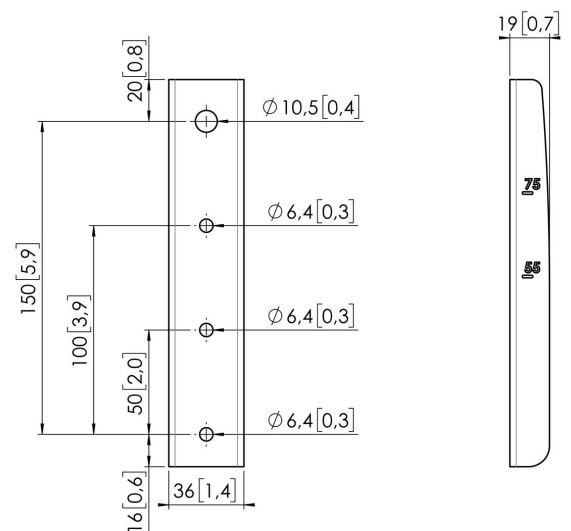

PFA 9174 Cisco Webex Pro adapter

Belangrijke voordelen

- Eenvoudige installatie
- Modulair

Cisco introduceert een nieuw, interactief display: de Cisco Webex Pro. Er zijn twee formaten: een 55" en 75" display. Deze displays hebben een niet-standaard gatenpatroon. Vogel's heeft een op maat gemaakte adapter beschikbaar zodat de Cisco Webex Pro eenvoudig kan worden gemonteerd op de PFS display strips (uit de Connect-it serie). Configuratie: 55": PFB 3411 + PFS 3304 + PFA 9174 75": PFB 3407 + PFB 3409 + PFA9104 + PFS 3306 + PFA 9174

PFA 9174 Cisco Webex Pro adapter

Specificaties

Artikelnummer (SKU)	7291740
Kleur	Zwart
EAN enkele doos	8712285361029
Hoogte	185
Breedte	36
Diepte	19
Garantie	5 jaar
Max. grootte beeldscherm (inch)	75
Min. grootte beeldscherm (inch)	55