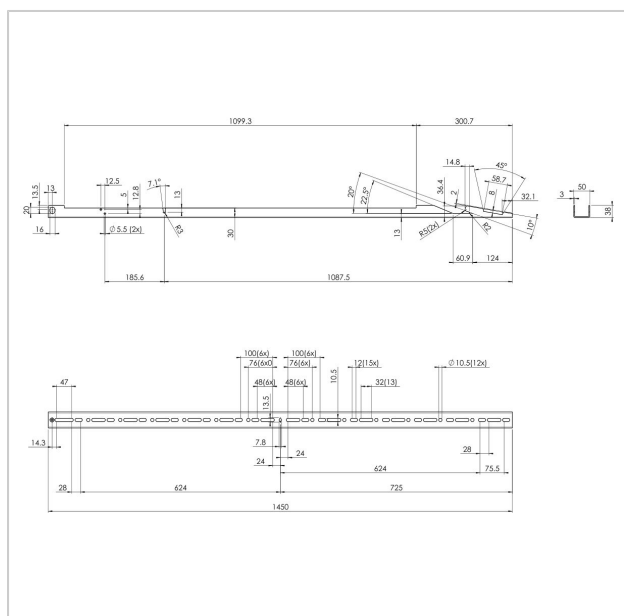

## PFW 5914 Bande d'interfaccia per schermi

Numero dell'articolo (SKU) 7311390  
 Colore Nero

### Benefici chiave

- Modulare

Vogel's Professional introduces a new range of modular wall mounts for extra large displays. The modular wall mount is especially designed for displays from 65 inches and larger, with a maximum mounting fitment of 1370x1400 mm and maximum weight of 160 kg.

### Specifiche

Numero del tipo di prodotto	PFW 5914
Numero dell'articolo (SKU)	7311390
Colore	Nero
EAN scatola singola	8712285319242
Garanzia	5 anni
Massimo peso di carico (kg)	160
Dimensione massima del bullone	M10
Altezza massima dell'interfaccia (mm)	1450
Larghezza massima dell'interfaccia (mm)	50
Disposizione verticale massima del foro di montaggio (mm)	1400
Dimensione minima dello schermo (pollici)	65
Disposizione verticale minime del foro di montaggio (mm)	200