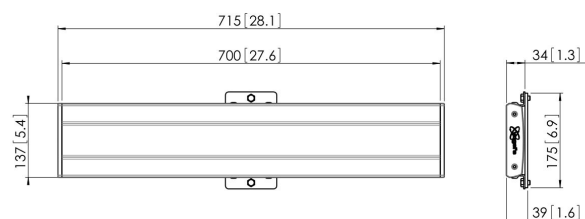

### Beneficios clave

- Ampliable indefinidamente
- Modular
- Instalación rápida y sencilla

La barra de interfaz PFB 3407 forma parte del sistema modular Connect-it con el que podrá crear su propia solución de techo para pantallas medianas y grandes.

### Especificaciones

Patrón de orificio horizontal mín. (mm)	100
Patrón de orificio horizontal máx. (mm)	650
Altura máx. de interfaz (mm)	180
Anchura máx. de interfaz (mm)	715
Profundidad máx. de interfaz (mm)	35
Carga máx. de peso en el poste (kg)	80
Carga máx. de peso en la pared (kg)	53
Anchura	715
Número de artículo (SKU)	7234070
Caja individual EAN	8712285329449
Color	Negro
Certificaciones	TAA TÜV
Certificación TÜV	Si
Garantía	5 años