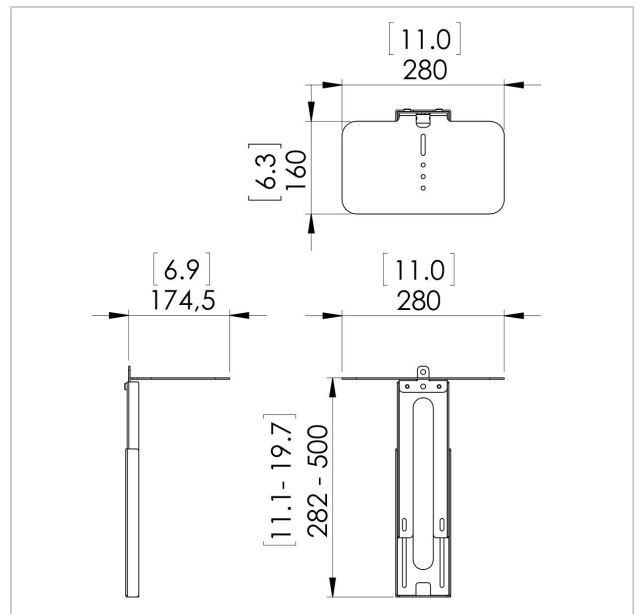

PVA 5050 Speaker/camera steun

Artikelnummer (SKU)
Kleur

7015050
Zwart

Met de PVA 5050 camera / luidsprekerhouder kan een camera en/of luidspreker voor videoconferencing worden bevestigd aan elke Connect-it interface plaat. Daardoor is de PVA 5050 eenvoudig te combineren met alle Connect-it vloer-, plafond- of wandoplossingen. De PVA 5050 is o.a. geschikt voor alle videoconference-meubels en Connect-it vloerstandaards en trolleys.

De camera of luidspreker kan boven of onder het display worden geplaatst. Gebruik twee keer de PVA 5050 om zowel een camera als een luidspreker te bevestigen. Deze houder kan ook uit het midden worden geplaatst, waardoor het een erg flexibele oplossing is. Bij gebruik van twee displays kan de houder boven en/of onder het linker of rechter display, of in het midden geplaatst worden. De PVA 5050 is geschikt voor displays van 40 tot en met 55 inch. Voor grotere displays adviseren we gebruik te maken van camera / luidsprekerhouder PVA 5070.

PVA 5050 Speaker/camera steun

www.vogels.com

VOGEL'S HOLDING BV 2019 (c) Alle rechten voorbehouden.
Drukfouten, technische aanpassingen en prijswijzigingen
voorbehouden.
Datum:2019-05-17

Specificaties

Nummer producttype	PVA 5050
Artikelnummer (SKU)	7015050
Kleur	Zwart
EAN enkele doos	8712285329128
Hoogte	282
Diepte	174
Garantie	5 jaar
Max. laadgewicht (kg)	10
Max. grootte beeldscherm (inch)	55
Min. grootte beeldscherm (inch)	40