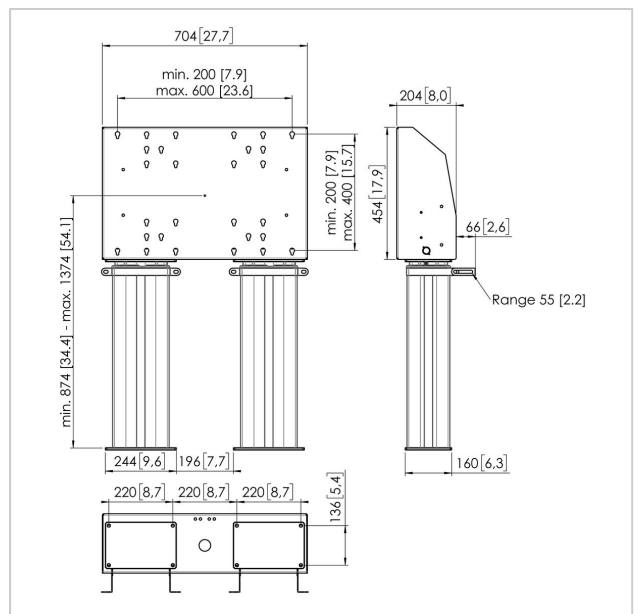

FMDE5064 Gemotoriseerde vloerstandaard gemonteerd op de vloer 50 cm

Artikelnummer (SKU)
Kleur

7950654
Zilver

Belangrijke voordelen

- Eenvoudige installatie
- 50 cm in hoogte verstelbaar

Gemotoriseerde vaste vloermontage kit FMDE5064

Grootte display: Montage: 600x400 Max. gewicht: 200 kg - 440 lbs Kit bevat: • 2x PFA 9134 Display-lift wandbeugel • 2x PFFE 7105 Gemotoriseerde displaylift 50 cm • 1x PFI 3061 interface box voor PFFE 7105/7106 Gebruik de optionele elektronische veiligheidsstrip om beschadiging te voorkomen als het liftgedeelte geblokkeerd wordt door b.v. een object.

FMDE5064 Gemotoriseerde vloerstandaard gemonteerd op de vloer 50 cm

www.vogels.com

VOGEL'S HOLDING BV 2019 (c) Alle rechten voorbehouden.
Drukfouten, technische aanpassingen en prijswijzigingen
voorbehouden.
Datum:2020-08-26

Specificaties

Numer producttype	FMDE5064
Artikelnummer (SKU)	7950654
Kleur	Zilver
EAN enkele doos	8712285343643
Breedte	704
Diepte	204
Garantie	5 jaar
Min. grootte beeldscherm (inch)	40
Max. grootte beeldscherm (inch)	90
Max. laadgewicht (kg)	200
Certificeringen	CE
Max. afstand tot vloer vanaf midden beeldscherm (mm)	1374
Min. afstand tot vloer vanaf midden beeldscherm (mm)	873
Gemotoriseerd	True
Op afstand te bedienen	Ja
Travel	500