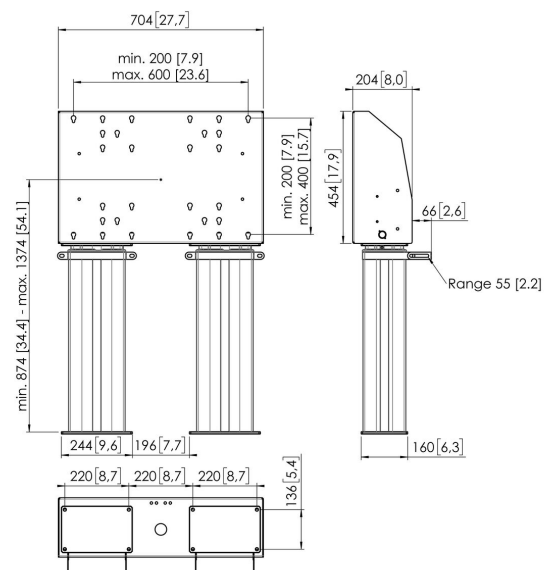

FMDE5064 Gemotoriseerde vloerstandaard gemonteerd op de vloer 50 cm

Gemotoriseerde vaste vloermontage kit FMDE5064

Grootte display: Montage: 600x400 Max. gewicht: 200 kg - 440 lbs Kit bevat: • 2x PFA 9134 Display-lift wandbeugel • 2x PFFE 7105 Gemotoriseerde displaylift 50 cm • 1x PFI 3061 interface box voor PFFE 7105/7106 Gebruik de optionele elektronische veiligheidsstrip om beschadiging te voorkomen als het liftgedeelte geblokkeerd wordt door b.v. een object.

FMDE5064 Gemotoriseerde vloerstandaard gemonteerd op de vloer 50 cm

Specificaties

Artikelnummer (SKU)	7950654
Kleur	Zilver
EAN enkele doos	8712285343643
Breedte	704
Diepte	204
Garantie	5 jaar
Min. grootte beeldscherm (inch)	40
Max. grootte beeldscherm (inch)	88
Max. laadgewicht (kg)	200
Certificeringen	CE
Max. afstand tot vloer vanaf midden beeldscherm (mm)	1374
Min. afstand tot vloer vanaf midden beeldscherm (mm)	873
Gemotoriseerd	Ja
Op afstand te bedienen	Ja
Travel	500