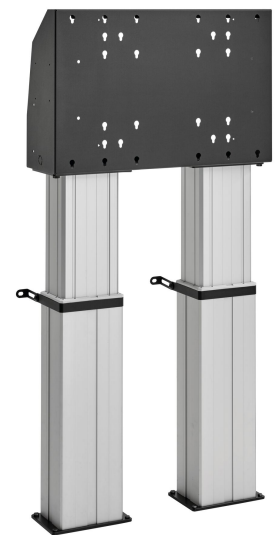

FMDE5064 Gemotoriseerde vloerstandaard gemonteerd op de vloer 50 cm

Gemotoriseerde vaste vloermontage kit FMDE5064

Grootte display: Montage: 600x400 Max. gewicht: 200 kg - 440 lbs Kit bevat: • 2x PFA 9134 Display-lift wandbeugel • 2x PFFE 7105 Gemotoriseerde displaylift 50 cm • 1x PFI 3061 interface box voor PFFE 7105/7106 Gebruik de optionele elektronische veiligheidsstrip om beschadiging te voorkomen als het liftgedeelte geblokkeerd wordt door b.v. een object.

FMDE5064 Gemotoriseerde vloerstandaard gemonteerd op de vloer 50 cm

Specificaties

Artikelnummer (SKU)	7950654
Kleur	Zilver
EAN enkele doos	8712285343643
Breedte	704
Diepte	204
Garantie	5 jaar
Min. grootte beeldscherm (inch)	40
Max. grootte beeldscherm (inch)	88
Max. laadgewicht (kg)	200
Certificeringen	CE
Max. afstand tot vloer vanaf midden beeldscherm (mm)	1374
Min. afstand tot vloer vanaf midden beeldscherm (mm)	873
Gemotoriseerd	Ja
Op afstand te bedienen	Ja
Travel	500