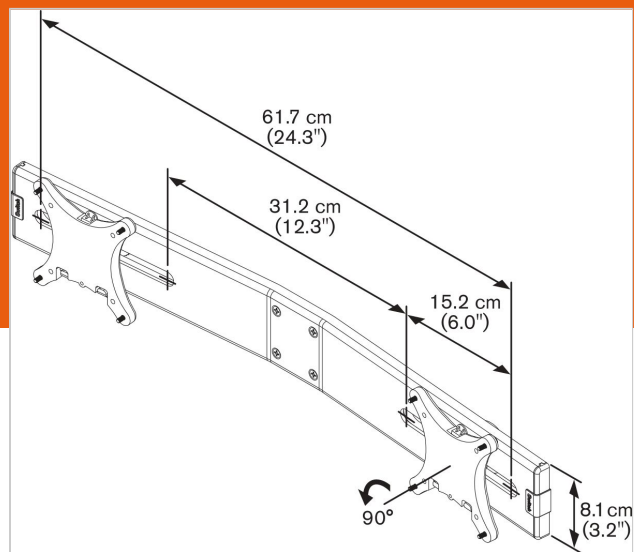

I due monitor saranno perfettamente allineati uno accanto all'altro e si sposteranno come un unico monitor. Il modello PFA 9102 serve ad installare due monitor verticalmente uno sopra l'altro. Questo supporto può sorreggere fino a 6.5 kg per ogni monitor. L'adattatore PFA 9102 è abbinabile ai modelli PFD 8522, 8523, 8541 e 8543.

PFA 9102 Adattatore doppio monitor per PFD

www.vogels.com

VOGEL'S HOLDING BV 2019 (c) Tutti i diritti riservati
Soggetto a errori di stampa, modifiche tecniche e di prezzo.
Data: 2019-05-17

Specifiche

Numero del tipo di prodotto	PFA 9102
Numero dell'articolo (SKU)	7191024
Colore	Argento
EAN scatola singola	8712285318382
Garanzia	10 anni
Massimo peso di carico (kg)	12
Max. display width (mm)	580
Dimensione massima dello schermo (pollici)	24
Dimensione minima dello schermo (pollici)	10