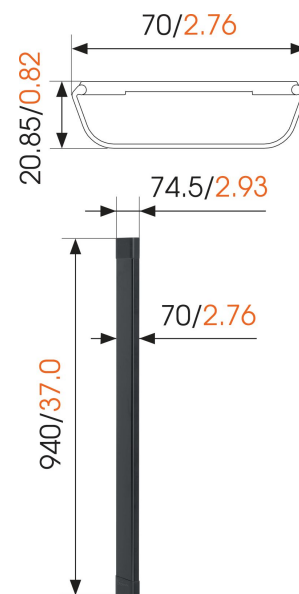

CABLE 8 Kabelsøjler (hvid)

Største fordele

- Nem installation: boreskabelon medfølger
- Slankt og elegant design
- Skjul dine kabler med stil

Med Vogel's kabelskjulere kan du skjule alle kabler sikkert og ryddeligt.

mm/inch

CABLE 8 Kabelsøjler (hvid)

Specifikationer

Varenummer	8357411
Farve	Hvid
EAN enkelt pakke	8712285321504
TÜV-certificeret	Nej
Garanti	Livstid
Kabeldækslængde (cm)	94 cm
Max. number of cables to hold	Op til 8 kabler