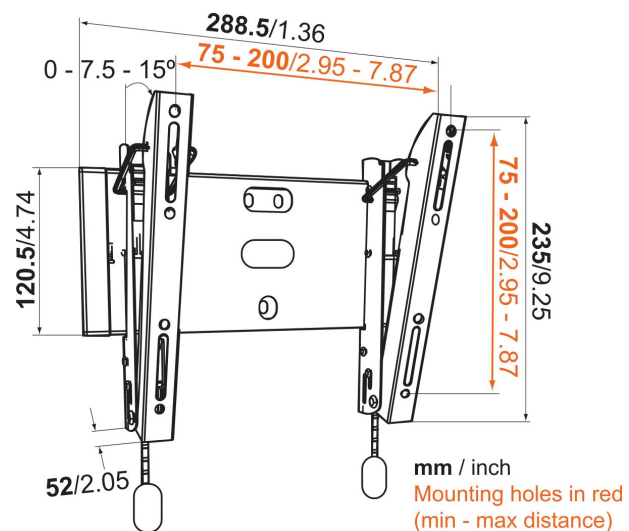

## BASE 15 S Support TV Inclinable

### Pour les petites TV de 43 pouce (109 cm) maximum

Le modèle BASE 15 S est un support TV mural résistant. Il est adapté aux TV de 19 à 43 pouce (48 à 109 cm) pesant jusqu'à 20 kg. Incline ta TV pour avoir un angle de vision optimal. Avec le modèle BASE 15 S, tu peux incliner ta TV vers le bas jusqu'à 15 degrés pour obtenir un très bon angle de vision. Cela signifie que tu peux fixer ta TV plus haut sur le mur, ce qui te permettra de gagner encore plus d'espace sans que cela nuise à ton expérience télévisuelle.

# Spécifications

N° d'article (SKU)	8343115
Couleur	Noir
EAN emballage unitaire	8712285324161
Dimensions du produit	S
Certifié TÜV	Oui
Garantie	À vie
Dimensions min. écran (pouce)	19
Dimensions max. écran (pouce)	43
Charge max. (k/Lbs)	20 / 44.09
Min. hole pattern	75mm x 75mm
Max. hole pattern	200mm x 200mm
Dim. max. boulon	M8
Hauteur max. interface (mm)	243
Largeur max. interface (mm)	288
Certifications	TÜV
Distance min. au mur (mm / inch)	52 / 2.05
Position de maintenance	Non
Niveau à bulle fourni	Non
Modèle universel ou fixe de trous de fixation	Universel