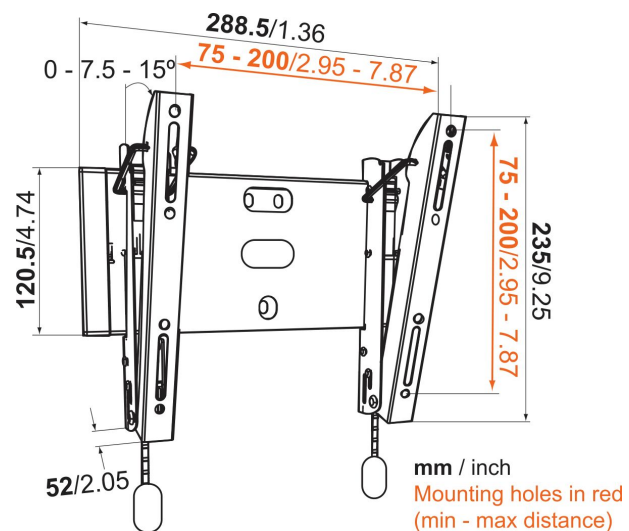

BASE 15 S Support TV Inclinable

Principaux avantages

- Solide et simple : des solutions solides et sûres pour fixer ta TV
- Inclinaison (jusqu'à 15°) afin d'éviter les reflets
- Verrouille solidement ta TV

Pour les petites TV de 43 pouce (109 cm) maximum

Le modèle BASE 15 S est un support TV mural résistant. Il est adapté aux TV de 19 à 43 pouce (48 à 109 cm) pesant jusqu'à 20 kg. Incline ta TV pour avoir un angle de vision optimal. Avec le modèle BASE 15 S, tu peux incliner ta TV vers le bas jusqu'à 15 degrés pour obtenir un très bon angle de vision. Cela signifie que tu peux fixer ta TV plus haut sur le mur, ce qui te permettra de gagner encore plus d'espace sans que cela nuise à ton expérience télévisuelle.

BASE 15 S Support TV Inclinable

Spécifications

N° d'article (SKU)	8343115
Couleur	Noir
EAN emballage unitaire	8712285324161
Dimensions du produit	S
Certifié TÜV	Oui
Garantie	À vie
Dimensions min. écran (pouce)	19
Dimensions max. écran (pouce)	43
Charge max. (kg)	20
Min. hole pattern	75mm x 75mm
Max. hole pattern	200mm x 200mm
Dim. max. boulon	M8
Hauteur max. interface (mm)	243
Largeur max. interface (mm)	288
Distance min. au mur (mm)	52
Position de maintenance	Non
Niveau à bulle fourni	Non
Modèle universel ou fixe de trous de fixation	Universel