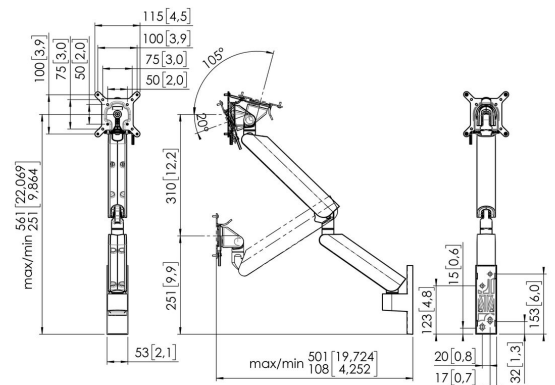

## Brazo para monitor MOMO 4136 Motion Plus para soporte de pared (blanco)

### Beneficios clave

- Altura ajustable
- Apto para uno, dos o una serie de monitores
- Fácil de montar sin herramientas
- Sistema modular flexible
- Certificado TÜV / 10 años de garantía

El brazo para monitor ergonómico para cada lugar de trabajo MOMO 4136 es un brazo dinámico para monitor, especialmente diseñado para monitores montados en la pared. El brazo para monitor puede soportar pantallas de hasta 43 pulgadas con un peso de hasta 10 kg.

### Especificaciones

Número de artículo (SKU)	7141361
Color	Blanco
Caja individual EAN	8712285353529
Certificación TÜV	Si
Inclinación	Inclinable -20°/+105°
Girar	Hasta 180°
Girar	Hasta 180°
Garantía	10 años
Tamaño mín. de pantalla (pulgadas)	10
Tamaño máx. de pantalla (pulgadas)	43
Altura máx. de interfaz (mm)	115
Anchura máx. de interfaz (mm)	115
Profundidad ajustable	True
Altura regulable	True
Certificaciones	TÜV
Tamaño máx. de pantalla (pulgadas)	43
Carga mín. de peso (kg)	1
Número de puntos de pivote	3
Patrón de orificios universal o fijo	Fijo
Premios	iF Product Design Award 2023 Red Dot Product Design Award 2023
Ajuste de la altura	Resorte mecánico
Tope de rotación	True
Posibilidades de montaje	En la pared
Grosor máximo del escritorio	iF Product Design Award 2023 Red Dot Product Design Award 2023