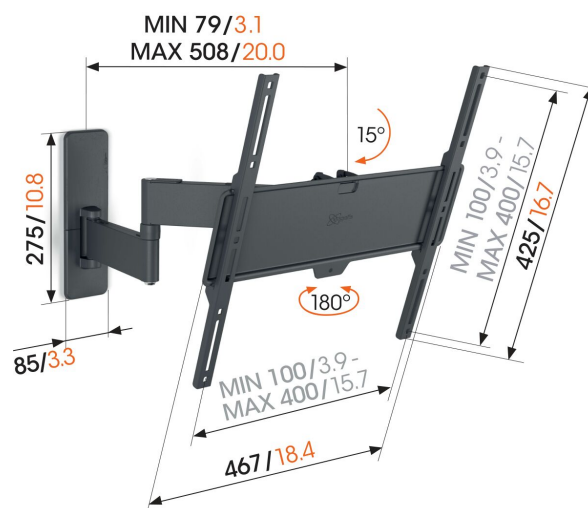

TVM 1445 Staffa TV Girovole

Benefici chiave

- Ruota la tua TV fino a 180° grazie ai lunghi bracci di 51 cm
- Inclinazione sicura fino a 15°
- Livella in modo semplice la TV, anche dopo l'installazione
- Cinghie per cavi incluse
- Livella inclusa gratuita

Supporto a parete per TV Extreme full-motion, per TV da 32 a 65 pollici

Il supporto a parete per TV QUICK Full-Motion+ permette di guardare la TV praticamente da qualsiasi angolo della stanza. Anche installare la TV ad angolo rispetto alla parete non è un problema. Puoi ruotare il supporto fino a 180° e inclinarlo fino a 15°. Come gli altri supporti a parete per TV QUICK, il supporto QUICK Full-Motion+ è facile e veloce da installare. Puoi montare la tua TV a parete in massimo 30 minuti. La versione qui mostrata è adatta a TV da 32 a 65 pollici, con peso fino a 25 kg.

mm/inch
VESA mounting holes

TVM 1445 Staffa TV Girovole

Specifiche

Dimensione minima dello schermo (pollici)	32
Dimensione massima dello schermo (pollici)	65
Min. hole pattern	100mm x 100mm
Max. hole pattern	400mm x 400mm
Disposizione orizzontale minime del foro di montaggio (mm)	100
Disposizione orizzontale massima del foro di montaggio (mm)	400
Disposizione verticale minime del foro di montaggio (mm)	100
Disposizione verticale massima del foro di montaggio (mm)	400
Struttura con misure standard o universali	Universale
Altezza massima dell'interfaccia (mm)	425
Larghezza massima dell'interfaccia (mm)	476
Massimo peso di carico (kg)	25
Massimo peso di carico (Lbs)	55.12
Rotazione	Movimento completo (fino a 180°)
Numero di punti perno	3
Inclinazione	Inclinazione fino a 15°
Gestione del cablaggio	Fascette per cavi
Livella inclusa	Sì
Altezza	447
Larghezza	447
Numero dell'articolo (SKU)	1814450
EAN scatola singola	8712285347603
Colore	Nero
Certificazioni	EPD TÜV
Certificazione TÜV	Sì
Garanzia	5 anni