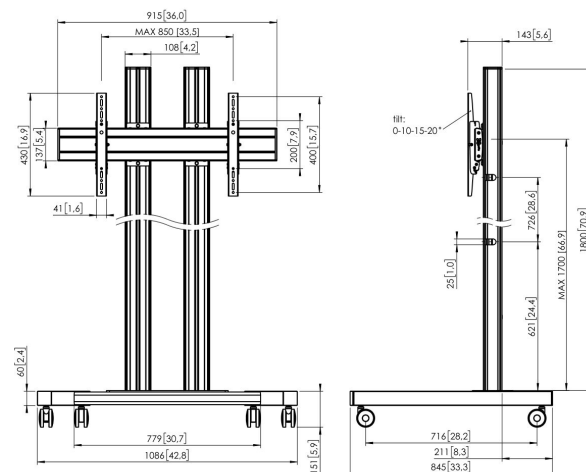

TD1884S trolley para pantalla

Beneficios clave

- Elegante diseño de gama alta
- Organización de cables
- Instalación rápida y sencilla

Trolley kit TD1884

Tamaño de pantalla: >65" 65" Montura: 800x400 Carga máx.: 160 kg - 352.7 lbs Kit formado por: • 1x PPFT 8530 Base de Trolley • 2x PUC 2718 Tubo 180 cm • 1x PFB 3409 Barras de interfaz para pantalla • 1x PFS 3204 Bandas de interfaz vertical fija

TD1884S trolley para pantalla

Especificaciones

Tamaño mín. de pantalla (pulgadas)	65
Patrón de orificio horizontal mín. (mm)	100
Patrón de orificio horizontal máx. (mm)	800
Patrón de orificio vertical mín. (mm)	100
Patrón de orificio vertical máx. (mm)	400
Altura máx. de interfaz (mm)	430
Anchura máx. de interfaz (mm)	915
Distancia máx. al suelo - centro de pantalla (mm)	1851
Carga máx. de peso (kg)	160
Carga máx. de peso (Lbs)	352.74
Altura	1951
Anchura	1086
Profundidad	845
Número de artículo (SKU)	7953074
Caja individual EAN	8712285333248
Color	Plateado
Certificaciones	TÜV
Certificación TÜV	Si
Garantía	5 años